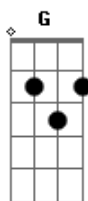

Nana Bernardes - Magia do Saber

tom: Em

Em Partilhar a vida, semear amor Am

D Traçar rumos, estender a mão G B7

Em Em cada ser uma semente Am D

G Um destino diferente

B7 Em Carente de entender o mundo

C B7 Mergulhar bem fundo, ser um sonhador

Em Am Em cada olhar, em cada gesto

D G B7 Um sorriso meigo, a gratidão

Em Am D Sentir que a vida se renova

G Ela está em nossas mãos

B7 Em Presente, nos chamando agora

C B7 Pra mudar a história ser um professor

B7 Em Com força e união

B7 Em Com força e união

Acordes

© ukulele-chords.com

© ukulele-chords.com

© ukulele-chords.com

© ukulele-chords.com

© ukulele-chords.com