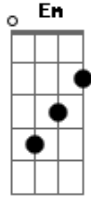

Nalva Aguiar - Gaúcho Hospitaleiro

Tom: **G**
Intro: **Em B7 Am B7 Em**

Em

Em B7 Am B7 Em
Em B7 Am B7 Em

Acordes

© ukulele-chords.com

© ukulele-chords.com

© ukulele-chords.com