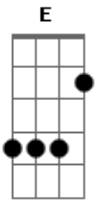

A **B** **Dbm4**
E sabe que eu te quero, gosto do teu beijo, sinto o teu pelo

Me dou por inteiro, puxo o teu cabelo

B **Dbm4**
Meio a luz de vela, me abraça forte, minha cinderela

A
Sabe que eu te quero
B **Dbm4**

A **B** **Dbm4**
Vem cola em mim, bem frente a frente, me da calor

A **B**
Esse tempo feio, essa chuva é só lá fora baby
Dbm4

Olha eu vim depressa, voado

A **B** **Dbm4**
E sabe que eu te quero, gosto do teu beijo, sinto o teu pelo

Na tua cama (me faz delirar)

Acordes

© ukulele-chords.com

© ukulele-chords.com

© ukulele-chords.com