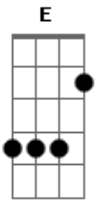

A **B**
Esse tempo feio, essa chuva é só lá fora baby
Dbm4
Olha eu vim depressa, voado
A **B** **Dbm4**
E sabe que eu te quero, gosto do teu beijo, sinto o teu pelo
A
Me dou por inteiro, puxo o teu cabelo
B **Dbm4**
Meio a luz de vela, me abraça forte, minha cinderela

A **B**
Gosto quando jura (me faz delirar)
Dbm4
Que me ama (me faz delirar)
A **B**
Que me pega (me faz delirar)
Dbm4
Na tua cama (me faz delirar)

Acordes

© ukulele-chords.com

© ukulele-chords.com

© ukulele-chords.com