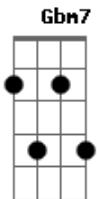

Naldo - Meu Corpo Quer Você

Tom: D

Meu corpo quer você **G7M A**
 Cada vez quero mais **Gbm7 Bm7**
 E se você não vem **Em7 G**
 Meu mundo se desfaz **Dadd D7**

É o cheiro **G7M**
 Seu perfume **A**
 O seu jeito **Gbm7**
 Seus costumes **Bm7**
 Que já me enfeitiçou **Em7 G**
 Apaixonado estou. **Dadd D7**
 O seu modo **G7M**
 Seus mistérios **A**
 O seu beijo como eu quero **Gbm7 Bm7**
 Que já me conquistou **Em7 G**
 Meu mundo se desfaz **Dadd D7**

Apaixonado estou. **G7M A**
 Meu corpo quer você **Gbm7 Bm7**
 Cada vez quero mais **Em7 G**
 E se você não vem **Dadd D7**
 Meu mundo se desfaz

É o meu estilo **G7M**
 A minha cara **A**
 Eu te espero **Gbm7**
 Não nego nada **Bm7**
 Eu não consigo **Em7**
 Viver longe de você. **G Dadd D7**

Meu corpo quer você **G7M A**
 Cada vez quero mais **Gbm7 Bm7**
 E se você não vem **Em7 G**
 Meu mundo se desfaz **Dadd D7**

Acordes

© ukulele-chords.com

© ukulele-chords.com

© ukulele-chords.com

© ukulele-chords.com