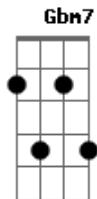

Naldo - Meu Corpo Quer Você

Tom: D

Meu corpo quer você **G7M A**
 Cada vez quero mais **Gbm7 Bm7**
 E se você não vem **Em7 G**
 Meu mundo se desfaz **Dadd D7**

É o cheiro **G7M**
 Seu perfume **A**
 O seu jeito **Gbm7**
 Seus costumes **Bm7**
 Que já me enfeitiçou **Em7 G**
 Apaixonado estou. **Dadd D7**
 O seu modo **G7M**
 Seus mistérios **A**
 O seu beijo como eu quero **Gbm7 Bm7**
 Que já me conquistou **Em7 G**
 Meu mundo se desfaz **Dadd D7**

Apaixonado estou. **G7M A**
 Meu corpo quer você **Gbm7 Bm7**
 Cada vez quero mais **Em7 G**
 E se você não vem **Dadd D7**
 Meu mundo se desfaz

É o meu estilo **G7M**
 A minha cara **A**
 Eu te espero **Gbm7**
 Não nego nada **Bm7**
 Eu não consigo **Em7**
 Viver longe de você. **G Dadd D7**

Meu corpo quer você **G7M A**
 Cada vez quero mais **Gbm7 Bm7**
 E se você não vem **Em7 G**
 Meu mundo se desfaz **Dadd D7**

Acordes

© ukulele-chords.com

© ukulele-chords.com

© ukulele-chords.com

© ukulele-chords.com