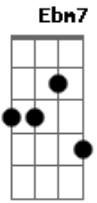

© ukulele-chords.com