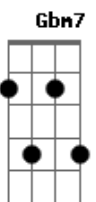

Naldo Miranda - Música de Amor

tom:

Intro: **Db7** **A**

A7M **Abm7**
Música de amor

Db7 **Gbm7**
A gente ouve a toda hora

Dbm7 **Gb7** **Bm7**
Se ligar o rádio agora

C **Db7**
Pode ter certeza, vai tocar

Dbm7 **Gb7** **Bm7**
Em todos os ritmos

E7 **A7M**
Canções que a gente decora

Abm7 **Db7** **Gbm7** **Ab7**
Do amor que chegou, das grandes paixões

Db7
Do amor que foi embora

Dbm7 **Gb7** **Bm7** **E7** **A7M**
Do amor eterno, ou só de agora

Abm7 **Db7** **Gbm7**
Dos que enlouquecem de paixão

Abm7 **Db7** **Gbm7**
Fala até de quem nunca amou

Ab7 **Db7**
Ou do amor só de um dia

Dbm7 **Gb7** **Bm7** **E7** **A7M**
Do amor de Afrodite, flecha do cupido

Abm7 **Db7** **Gbm7**
Tem até amor que ninguém quer

Ab7 **Db7** **Gbm7**
Inocente, amor bandido

Acordes

© ukulele-chords.com

© ukulele-chords.com

© ukulele-chords.com

© ukulele-chords.com

© ukulele-chords.com

© ukulele-chords.com