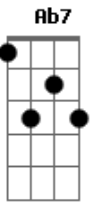

© ukulele-chords.com