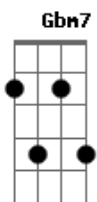

© ukulele-chords.com