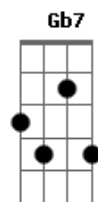

© ukulele-chords.com