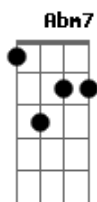

© ukulele-chords.com