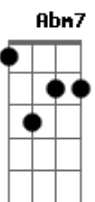

Naldo Miranda - Música de Amor

tom:

Intro: **Db7** **A**

A7M **Abm7**
Música de amor

Db7 **Gbm7**
A gente ouve a toda hora

Dbm7 **Gb7** **Bm7**
Se ligar o rádio agora

C **Db7**
Pode ter certeza, vai tocar

Dbm7 **Gb7** **Bm7**
Em todos os ritmos

E7 **A7M**
Canções que a gente decora

Abm7 **Db7** **Gbm7** **Ab7**
Do amor que chegou, das grandes paixões

Db7
Do amor que foi embora

Dbm7 **Gb7** **Bm7** **E7** **A7M**
Do amor eterno, ou só de agora

Abm7 **Db7** **Gbm7**
Dos que enlouquecem de paixão

Abm7 **Db7** **Gbm7**
Fala até de quem nunca amou

Ab7 **Db7**
Ou do amor só de um dia

Dbm7 **Gb7** **Bm7** **E7** **A7M**
Do amor de Afrodite, flecha do cupido

Abm7 **Db7** **Gbm7**
Tem até amor que ninguém quer

Ab7 **Db7** **Gbm7**
Inocente, amor bandido

Acordes

© ukulele-chords.com

© ukulele-chords.com

© ukulele-chords.com

© ukulele-chords.com

© ukulele-chords.com

© ukulele-chords.com