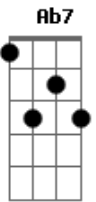

© ukulele-chords.com