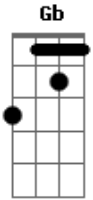

Naldo Dos Teclados - Renatinha

tom:

Intro: Dbm B Gb Abm

[Primeira Parte]

Dbm Abm
Tô me acabando de beber

B
Olhando o Instagram

Gb
Em tempo de morrer

Dbm Abm
A gente terminou

B
E ela tá lá com as

Gb
Amiguinhas botando pra torar

Dbm Abm
Tá de shortinho curto

B
Descendo até o chão

Gb
E cada rebolada é

Abm Gb
Um chute no coração

[Refrão]

Dbm Abm
Saudade dói, saudade dói

B
Renatinha dá, dá uma

Gb
Chance aí pra nós

(Dbm Abm B Gb)

Acordes

© ukulele-chords.com

© ukulele-chords.com

© ukulele-chords.com

© ukulele-chords.com