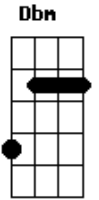

Naldo Dos Teclados - Renatinha

tom:

Intro: Dbm B Gb Abm

[Primeira Parte]

Dbm Abm
Tô me acabando de beber

B
Olhando o Instagram

Gb
Em tempo de morrer

Dbm Abm
A gente terminou

B
E ela tá lá com as

Gb
Amiguinhas botando pra torar

Dbm Abm
Tá de shortinho curto

B
Descendo até o chão

Gb
E cada rebolada é

Abm Gb
Um chute no coração

[Refrão]

Dbm Abm
Saudade dói, saudade dói

B
Renatinha dá, dá uma

Gb
Chance aí pra nós

(Dbm Abm B Gb)

Acordes

© ukulele-chords.com

© ukulele-chords.com

© ukulele-chords.com

© ukulele-chords.com