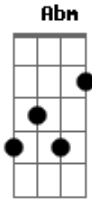

Naldo Dos Teclados - Renatinha

tom:

Intro: Dbm B Gb Abm

[Primeira Parte]

Dbm Abm
Tô me acabando de beber

B
Olhando o Instagram

Gb
Em tempo de morrer

Dbm Abm
A gente terminou

B
E ela tá lá com as

Gb
Amiguinhas botando pra torar

Dbm Abm
Tá de shortinho curto

B
Descendo até o chão

Gb
E cada rebolada é

Abm Gb
Um chute no coração

[Refrão]

Dbm Abm
Saudade dói, saudade dói

B
Renatinha dá, dá uma

Gb
Chance aí pra nós

(Dbm Abm B Gb)

Acordes

© ukulele-chords.com

© ukulele-chords.com

© ukulele-chords.com

© ukulele-chords.com