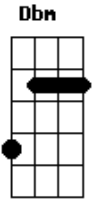

© ukulele-chords.com