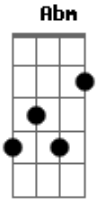

Naldo Dos Teclados - Renatinha

tom:

Intro: Dbm B Gb Abm

[Primeira Parte]

Dbm Abm
Tô me acabando de beber

B
Olhando o Instagram

Gb
Em tempo de morrer

Dbm Abm
A gente terminou

B
E ela tá lá com as

Gb
Amiguinhas botando pra torar

Dbm Abm
Tá de shortinho curto

B
Descendo até o chão

Gb
E cada rebolada é

Abm Gb
Um chute no coração

[Refrão]

Dbm Abm
Saudade dói, saudade dói

B
Renatinha dá, dá uma

Gb
Chance aí pra nós

(Dbm Abm B Gb)

Acordes

© ukulele-chords.com

© ukulele-chords.com

© ukulele-chords.com

© ukulele-chords.com