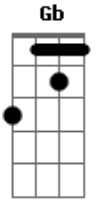

Naldo Dos Teclados - Renatinha

tom:

Intro: Dbm B Gb Abm

[Primeira Parte]

Dbm Abm
Tô me acabando de beber

B
Olhando o Instagram

Gb
Em tempo de morrer

Dbm Abm
A gente terminou

B
E ela tá lá com as

Gb
Amiguinhas botando pra torar

Dbm Abm
Tá de shortinho curto

B
Descendo até o chão

Gb
E cada rebolada é

Abm Gb
Um chute no coração

[Refrão]

Dbm Abm
Saudade dói, saudade dói

B
Renatinha dá, dá uma

Gb
Chance aí pra nós

(Dbm Abm B Gb)

Acordes

© ukulele-chords.com

© ukulele-chords.com

© ukulele-chords.com

© ukulele-chords.com