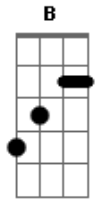

# Naldo Dos Teclados - Renatinha

tom:

Intro: **Dbm** **B** **Gb** **Abm**

[Primeira Parte]

**Dbm** **Abm**  
Tô me acabando de beber

**B**  
Olhando o Instagram

**Gb**  
Em tempo de morrer

**Dbm** **Abm**  
A gente terminou

**B**  
E ela tá lá com as

**Gb**  
Amiguinhas botando pra torar

**Dbm** **Abm**  
Tá de shortinho curto

**B**  
Descendo até o chão

**Gb**  
E cada rebolada é

**Abm** **Gb**  
Um chute no coração

[Refrão]

**Dbm** **Abm**  
Saudade dói, saudade dói

**B**  
Renatinha dá, dá uma

**Gb**  
Chance aí pra nós

( **Dbm** **Abm** **B** **Gb** )