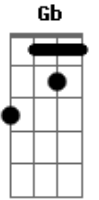

Naldo Dos Teclados - Renatinha

tom:

Intro: Dbm B Gb Abm

[Primeira Parte]

Dbm Abm
Tô me acabando de beber

B
Olhando o Instagram

Gb
Em tempo de morrer

Dbm Abm
A gente terminou

B
E ela tá lá com as

Gb
Amiguinhas botando pra torar

Dbm Abm
Tá de shortinho curto

B
Descendo até o chão

Gb
E cada rebolada é

Abm Gb
Um chute no coração

[Refrão]

Dbm Abm
Saudade dói, saudade dói

B
Renatinha dá, dá uma

Gb
Chance aí pra nós

(Dbm Abm B Gb)

Acordes

© ukulele-chords.com

© ukulele-chords.com

© ukulele-chords.com

© ukulele-chords.com