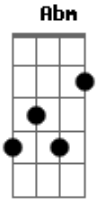

© ukulele-chords.com