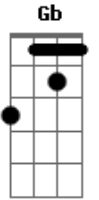

© ukulele-chords.com