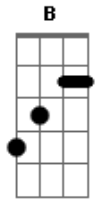

Naldo Dos Teclados - Renatinha

tom:

Intro: Dbm B Gb Abm

[Primeira Parte]

Dbm Abm
Tô me acabando de beber

B
Olhando o Instagram

Gb
Em tempo de morrer

Dbm Abm
A gente terminou

B
E ela tá lá com as

Gb
Amiguinhas botando pra torar

Dbm Abm
Tá de shortinho curto

B
Descendo até o chão

Gb
E cada rebolada é

Abm Gb
Um chute no coração

[Refrão]

Dbm Abm
Saudade dói, saudade dói

B
Renatinha dá, dá uma

Gb
Chance aí pra nós

(Dbm Abm B Gb)

Acordes

© ukulele-chords.com

© ukulele-chords.com

© ukulele-chords.com

© ukulele-chords.com