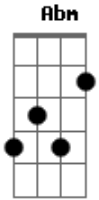

Naldo Dos Teclados - Renatinha

tom:

Intro: Dbm B Gb Abm

[Primeira Parte]

Dbm Abm
Tô me acabando de beber

B
Olhando o Instagram

Gb
Em tempo de morrer

Dbm Abm
A gente terminou

B
E ela tá lá com as

Gb
Amiguinhas botando pra torar

Dbm Abm
Tá de shortinho curto

B
Descendo até o chão

Gb
E cada rebolada é

Abm Gb
Um chute no coração

[Refrão]

Dbm Abm
Saudade dói, saudade dói

B
Renatinha dá, dá uma

Gb
Chance aí pra nós

(Dbm Abm B Gb)

Acordes

© ukulele-chords.com

© ukulele-chords.com

© ukulele-chords.com

© ukulele-chords.com