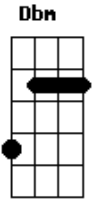

Naldo Dos Teclados - Renatinha

tom:

Intro: Dbm B Gb Abm

[Primeira Parte]

Dbm Abm
Tô me acabando de beber

B
Olhando o Instagram

Gb
Em tempo de morrer

Dbm Abm
A gente terminou

B
E ela tá lá com as

Gb
Amiguinhas botando pra torar

Dbm Abm
Tá de shortinho curto

B
Descendo até o chão

Gb
E cada rebolada é

Abm Gb
Um chute no coração

[Refrão]

Dbm Abm
Saudade dói, saudade dói

B
Renatinha dá, dá uma

Gb
Chance aí pra nós

(Dbm Abm B Gb)

Acordes

© ukulele-chords.com

© ukulele-chords.com

© ukulele-chords.com

© ukulele-chords.com