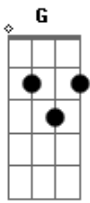

© ukulele-chords.com