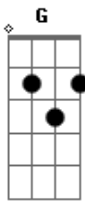

© ukulele-chords.com