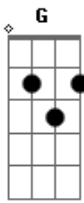

© ukulele-chords.com