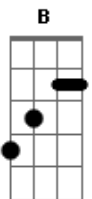

© ukulele-chords.com