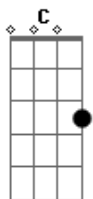

Naldo Dos Teclados - Ah Ah Au Aí Eu Choro

tom: C

Me dá o seu negócio C G
Você sabe que eu adoro C
Sei que dá pra qualquer um G
Dá pra mim que não exploro C

Quando eu peço, eu quero logo G
Se não der aí eu choro C
Aaa au, aí eu choro G
Aaa au, aí eu choro C
Aaa au, aí eu choro G
Aaa au, aí eu choro C
Aaa au, aí eu choro!

Você deu pro meu amigo G
Filho do seu Isidóro C
G

E pra mim tá se amarrando C
Aaa au, aí eu choro G
Aaa au, aí eu choro C
Aaa au, aí eu choro G
Aaa au, aí eu choro!
É um negócinho que a primeira letra é G
(C)

B G
Na praia está de fora C
Elas deixam a gente ver G C
Eu quero é o seu que eu vou e dou valor G F G C
Menina me dá logo este seu bronzeador

C G
Aaa au, aí eu choro C
Aaa au, aí eu choro C

G
Aaa au, aí eu choro C
Aaa au, aí eu choro!

Acordes

© ukulele-chords.com