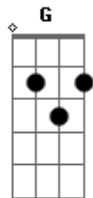

© ukulele-chords.com