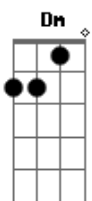

© ukulele-chords.com