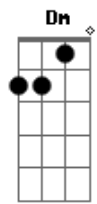

Naldinho e Leo Rios - Frentista

Tom: F

Sei que eu tô parado nesse posto a mais de uma hora
Minha atitude é suspeita mas me escuta agora
É que eu marquei com ela aqui
Aguenta mais um pouco que ela deve estar chegando aí
Pensando bem
To achando que ela nem vem
E eu só tenho essa nota de 100
Tudo que eu tinha pra gastar com ela

Ab C F
Aô frentista
F C C
Esse 100 conto eu vou gastar com álcool
C Dm Dm
Me tira da reserva põe só 10 no carro
Dm Ab
Os outros noventa deixa pra eu beber até ela aparecer
Ab C F
Aô frentista
F C C
Esse 100 conto eu vou gastar com álcool
C Dm Dm
Me tira da reserva põe só 10 no carro
Dm Ab
Os outros noventa deixa pra eu beber até ela aparecer

Acordes

© ukulele-chords.com

© ukulele-chords.com

© ukulele-chords.com

© ukulele-chords.com