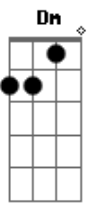

© ukulele-chords.com