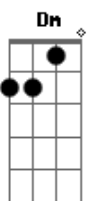

© ukulele-chords.com