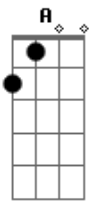

© ukulele-chords.com