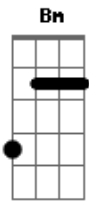

© ukulele-chords.com