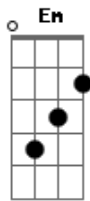

© ukulele-chords.com