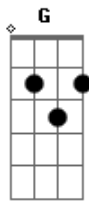

© ukulele-chords.com

© ukulele-chords.com