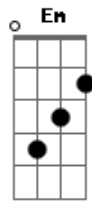

# Naked Giants - Sluff

tom:

Intro: G B C Em  
 G B C Em  
 G B C Em  
 G B C Em

[Primeira Parte]

Em G B C Em  
 I'm on my own now  
 Em G B  
 I never loved you, baby  
 C Em  
 That's what you said  
 Em G B C Em  
 I'm all alone now  
 Em G B  
 Can't live without you, baby  
 C Em  
 Already dead

Ooh!

[Refrão]

G B C Em  
 Oooohhhh  
 G B C Em  
 Sluff  
 G B C Em  
 Oooohhhh  
 G B C Em  
 Sluff

[Segunda Parte]

Em G B C Em  
 I'm on the phone now  
 Em G B  
 I won't forget you, honey  
 C Em  
 Whatever you said  
 Em G B C Em  
 I'm gonna get out

## Acordes

© ukulele-chords.com

© ukulele-chords.com

© ukulele-chords.com

© ukulele-chords.com

© ukulele-chords.com

Em G B  
 I'm gonna love you, baby  
 C Em  
 Every day

Ow!