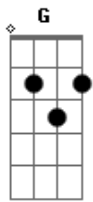

Naked Giants - Sluff

tom:

Intro: G B C Em
G B C Em
G B C Em
G B C Em

[Primeira Parte]

Em G B C Em
I'm on my own now
Em G B
I never loved you, baby
C Em
That's what you said
Em G B C Em
I'm all alone now
Em G B
Can't live without you, baby
C Em
Already dead

Ooh!

[Refrão]

G B C Em
Oooohhhh
G B C Em
Sluff
G B C Em
Oooohhhh
G B C Em
Sluff

[Segunda Parte]

Em G B C Em
I'm on the phone now
Em G B
I won't forget you, honey
C Em
Whatever you said
Em G B C Em
I'm gonna get out

Acordes

© ukulele-chords.com