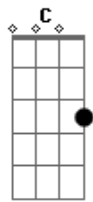

© ukulele-chords.com