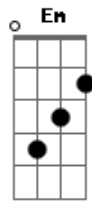

Naked Giants - Sluff

tom:

Intro: G B C Em
 G B C Em
 G B C Em
 G B C Em

[Primeira Parte]

Em G B C Em
 I'm on my own now
 Em G B
 I never loved you, baby
 C Em
 That's what you said
 Em G B C Em
 I'm all alone now
 Em G B
 Can't live without you, baby
 C Em
 Already dead

Ooh!

[Refrão]

G B C Em
 Oooohhhh
 G B C Em
 Sluff
 G B C Em
 Oooohhhh
 G B C Em
 Sluff

[Segunda Parte]

Em G B C Em
 I'm on the phone now
 Em G B
 I won't forget you, honey
 C Em
 Whatever you said
 Em G B C Em
 I'm gonna get out

Acordes

© ukulele-chords.com

© ukulele-chords.com

© ukulele-chords.com

© ukulele-chords.com

© ukulele-chords.com

Em G B
 I'm gonna love you, baby
 C Em
 Every day

Ow!