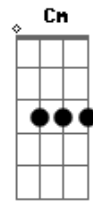

Naked Giants - Sluff

tom:

Intro: G B C Em
 G B C Em
 G B C Em
 G B C Em

[Primeira Parte]

Em G B C Em
 I'm on my own now
 Em G B
 I never loved you, baby
 C Em
 That's what you said
 Em G B C Em
 I'm all alone now
 Em G B
 Can't live without you, baby
 C Em
 Already dead

Ooh!

[Refrão]

G B C Em
 Oooohhhh
 G B C Em
 Sluff
 G B C Em
 Oooohhhh
 G B C Em
 Sluff

[Segunda Parte]

Em G B C Em
 I'm on the phone now
 Em G B
 I won't forget you, honey
 C Em
 Whatever you said
 Em G B C Em
 I'm gonna get out

Acordes

© ukulele-chords.com

© ukulele-chords.com

© ukulele-chords.com

© ukulele-chords.com

© ukulele-chords.com

Em G B
 I'm gonna love you, baby
 C Em
 Every day

Ow!