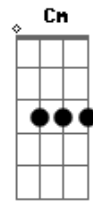

# Naked Giants - Sluff

tom:

Intro: G B C Em  
 G B C Em  
 G B C Em  
 G B C Em

[Primeira Parte]

Em G B C Em  
 I'm on my own now  
 Em G B  
 I never loved you, baby  
 C Em  
 That's what you said  
 Em G B C Em  
 I'm all alone now  
 Em G B  
 Can't live without you, baby  
 C Em  
 Already dead

Ooh!

[Refrão]

G B C Em  
 Oooohhhh  
 G B C Em  
 Sluff  
 G B C Em  
 Oooohhhh  
 G B C Em  
 Sluff

[Segunda Parte]

Em G B C Em  
 I'm on the phone now  
 Em G B  
 I won't forget you, honey  
 C Em  
 Whatever you said  
 Em G B C Em  
 I'm gonna get out

## Acordes

© ukulele-chords.com

© ukulele-chords.com

© ukulele-chords.com

© ukulele-chords.com

© ukulele-chords.com

Em G B  
 I'm gonna love you, baby  
 C Em  
 Every day

Ow!