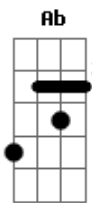

NAITY - Ya No Quiero

tom:

Db

Intro: Gb Bbm Db Ab

Gb
Ya no quiero estar solo
Bbm
Pero no hablo de dos, esto no es para vos
Db
Toi hablando del combo

Ab
Es que solo nosotros

Entendemos que pasa
Gb
Cuando cae al pozo

Bbm Db Ab
Y pa ke hacerles caso solo veo el rechazo pero

Veamos quien coronó
Gb Db
Y aunque sigas mis pasos no veo ningún cambio

Un abismo entre tu y yo

Gb
Ya no quiero estar solo
Bbm
Pero no hablo de dos, esto no es para vos
Db
Toi hablando del combo

Ab
Es que solo nosotros

Entendemos que pasa
Gb
Cuando cae al pozo

Bbm
Mala vivencia

De búsqueda atlética
Db
Fines de ocio

Acordes

© ukulele-chords.com

© ukulele-chords.com

© ukulele-chords.com

© ukulele-chords.com

© ukulele-chords.com

Ab Gb
Sin importar lo que pase después

Bbm Db
Dame ese vaso, penas en un plato, yeah
Ab Gb
No le hago caso, estoy en mi mambo, yeah
Ebm Db
Voy de subida, mejor que un lambo, yeah
Ab Gb
Ya veo la cima y no hubo contrato, yeah
Bbm Db
Si no había pa comer, razón pa romper
Ab Gb
Mañana nos ven, ya me comi el game
Ebm Db
Escalo de a cien, subiendo mi gang
Ab Gb
Reparto regalos a lo jackie chan