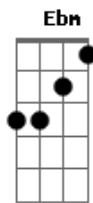

NAITY - Ya No Quiero

tom:

Db

Intro: Gb Bbm Db Ab

Gb
Ya no quiero estar solo
Bbm
Pero no hablo de dos, esto no es para vos
Db
Toi hablando del combo

Ab
Es que solo nosotros

Entendemos que pasa
Gb
Cuando cae al pozo

Bbm Db Ab
Y pa ke hacerles caso solo veo el rechazo pero

Veamos quien coronó
Gb Db
Y aunque sigas mis pasos no veo ningún cambio

Un abismo entre tu y yo

Gb
Ya no quiero estar solo
Bbm
Pero no hablo de dos, esto no es para vos
Db
Toi hablando del combo

Ab
Es que solo nosotros

Entendemos que pasa
Gb
Cuando cae al pozo

Bbm
Mala vivencia

De búsqueda atlética
Db
Fines de ocio

Acordes

© ukulele-chords.com

© ukulele-chords.com

© ukulele-chords.com

© ukulele-chords.com

© ukulele-chords.com

Ab Gb
Sin importar lo que pase después

Bbm Db
Dame ese vaso, penas en un plato, yeah
Ab Gb
No le hago caso, estoy en mi mambo, yeah
Ebm Db
Voy de subida, mejor que un lambo, yeah
Ab Gb
Ya veo la cima y no hubo contrato, yeah
Bbm Db
Si no había pa comer, razón pa romper
Ab Gb
Mañana nos ven, ya me comi el game
Ebm Db
Escalo de a cien, subiendo mi gang
Ab Gb
Reparto regalos a lo jackie chan