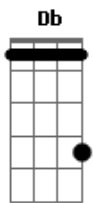

NAITY - Ya No Quiero

tom:

Db

Intro: Gb Bbm Db Ab

Gb
Ya no quiero estar solo
Bbm
Pero no hablo de dos, esto no es para vos
Db
Toi hablando del combo

Ab
Es que solo nosotros

Entendemos que pasa
Gb
Cuando cae al pozo

Bbm
Mala vivencia

De búsqueda atlética
Db
Fines de ocio

Ab Gb
Sin importar lo que pase después

Bbm Db
Sigo soñando sin estar dormido
Ab Gb
Cumpliendo lo que yo me había prometido
Ebm Db
Me cago en tu frase, suena repetida
Ab Gb
Demasiado feka cruzando el camino

Bbm Db Ab
Y pa ke hacerles caso solo veo el rechazo pero

Veamos quien coronó
Gb Db
Y aunque sigas mis pasos no veo ningún cambio

Un abismo entre tu y yo

Gb
Ya no quiero estar solo
Bbm
Pero no hablo de dos, esto no es para vos
Db
Toi hablando del combo

Ab
Es que solo nosotros

Entendemos que pasa
Gb
Cuando cae al pozo

Bbm
Mala vivencia

De búsqueda atlética
Db
Fines de ocio

Acordes

© ukulele-chords.com

© ukulele-chords.com

© ukulele-chords.com