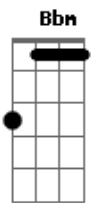

NAITY - Ya No Quiero

tom:

Db

Intro: Gb Bbm Db Ab

Gb
Ya no quiero estar solo
Bbm
Pero no hablo de dos, esto no es para vos
Db
Toi hablando del combo

Ab
Es que solo nosotros

Entendemos que pasa
Gb
Cuando cae al pozo

Bbm Db Ab
Y pa ke hacerles caso solo veo el rechazo pero

Veamos quien coronó
Gb Db
Y aunque sigas mis pasos no veo ningún cambio

Un abismo entre tu y yo

Gb
Ya no quiero estar solo
Bbm
Pero no hablo de dos, esto no es para vos
Db
Toi hablando del combo

Ab
Es que solo nosotros

Entendemos que pasa
Gb
Cuando cae al pozo

Bbm
Mala vivencia

De búsqueda atlética
Db
Fines de ocio

Acordes

© ukulele-chords.com

© ukulele-chords.com

© ukulele-chords.com

© ukulele-chords.com

© ukulele-chords.com

Ab Gb
Sin importar lo que pase después

Bbm Db
Dame ese vaso, penas en un plato, yeah
Ab Gb
No le hago caso, estoy en mi mambo, yeah
Ebm Db
Voy de subida, mejor que un lambo, yeah
Ab Gb
Ya veo la cima y no hubo contrato, yeah
Bbm Db
Si no había pa comer, razón pa romper
Ab Gb
Mañana nos ven, ya me comi el game
Ebm Db
Escalo de a cien, subiendo mi gang
Ab Gb
Reparto regalos a lo jackie chan