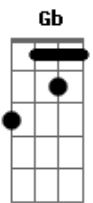

NAITY - Ya No Quiero

tom:

Db

Intro: Gb Bbm Db Ab

Gb
Ya no quiero estar solo
Bbm
Pero no hablo de dos, esto no es para vos
Db
Toi hablando del combo

Ab
Es que solo nosotros

Entendemos que pasa
Gb
Cuando cae al pozo

Bbm Db Ab
Y pa ke hacerles caso solo veo el rechazo pero

Veamos quien coronó
Gb Db
Y aunque sigas mis pasos no veo ningún cambio

Un abismo entre tu y yo

Gb
Ya no quiero estar solo
Bbm
Pero no hablo de dos, esto no es para vos
Db
Toi hablando del combo

Ab
Es que solo nosotros

Entendemos que pasa
Gb
Cuando cae al pozo

Bbm
Mala vivencia

De búsqueda atlética
Db
Fines de ocio

Acordes

© ukulele-chords.com

© ukulele-chords.com

© ukulele-chords.com

© ukulele-chords.com

© ukulele-chords.com

Ab Gb
Sin importar lo que pase después

Bbm Db
Dame ese vaso, penas en un plato, yeah
Ab Gb
No le hago caso, estoy en mi mambo, yeah
Ebm Db
Voy de subida, mejor que un lambo, yeah
Ab Gb
Ya veo la cima y no hubo contrato, yeah
Bbm Db
Si no había pa comer, razón pa romper
Ab Gb
Mañana nos ven, ya me comi el game
Ebm Db
Escalo de a cien, subiendo mi gang
Ab Gb
Reparto regalos a lo jackie chan