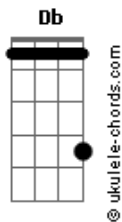

NAITY - Me Perdi

tom:

Bbm

Intro: Bbm Db Ab Gb

Naity

Yhea

(Bbm Ab Db Gb)

No se ni que me pasa
Db Ab
Que ya no siento nada
Gb Bbm
Si no es que no me abrazas
Ab Db Gb
Parece que no alcanza

Ten las cosas claras
Db Ab
No es culpa de tu alma
Gb Bbm
Mi corazón sin alas
Ab Db Gb
A veces se me escapa

Adrenalina en barras
Db Ab
Aquello que me mata
Gb Bbm
Si tu lo has dado todo
Ab Db Gb
Es culpa de mi confianza

Solo te pido que esperes
Db Ab
Ya puedo ver mucho más claro to
Gb Bbm
No es que a mi vida le falte color
Ab Db Gb
Es mi sueño el que no se cumplió

Solo te pido que esperes
Db Ab
Si algunas veces parezco perdido
Gb Bbm
Toi trabajando por el objetivo
Ab Db Gb
No es solo pa mi es pa to like Migos

Me perdí
Db Ab
Pensando si es correcto donde quiero ir

Acordes

Gb Bbm
Pensando en la mirada que había sobre mi
Ab Db Gb
Pensando cuanto tiempo tenía que invertir

Me perdí
Bbm
Pero ahora tengo claro que está por venir
Db Ab
Gb Bbm
Entiendo por qué tengo el peso sobre mi
Ab Db Gb
Entiendo que quiero que vos estés ahí

Entre líneas y alcohol
Bbm
Db Ab
Me entiendo mejor
Gb Bbm
No sé si está bien
Ab Db Gb
Pero este soy yo

Espero que entiendas el frío en mis venas
Bbm
Db Ab
Un abrigo de venda y pa otro planeta

Entre líneas y alcohol
Bbm
Db Ab
Me siento mejor
Gb Bbm
No sé si está bien
Ab Db Gb
Pero este soy yo

Espero que entiendas el frío en mis venas
Bbm
Db Ab
Un abrigo de venda y pa otro planeta

Me perdí
Bbm
Db Ab
Pensando si es correcto donde quiero ir
Gb Bbm
Pensando en la mirada que había sobre mi
Ab Db Gb
Pensando cuanto tiempo tenía que invertir

Me perdí
Bbm
Db Ab
Pero ahora tengo claro que está por venir
Gb Bbm
Entiendo por qué tengo el peso sobre mi
Ab Db Gb
Entiendo que quiero que vos estés ahí