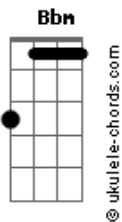

NAITY - Me Perdi

tom:

Bbm

Intro: Bbm Db Ab Gb

Naity

Yhea

(Bbm Ab Db Gb)

No se ni que me pasa
Db Ab
Que ya no siento nada
Gb Bbm
Si no es que no me abrazas
Ab Db Gb
Parece que no alcanza

Ten las cosas claras
Db Ab
No es culpa de tu alma
Gb Bbm
Mi corazón sin alas
Ab Db Gb
A veces se me escapa

Adrenalina en barras
Db Ab
Aquello que me mata
Gb Bbm
Si tu lo has dado todo
Ab Db Gb
Es culpa de mi confianza

Solo te pido que esperes
Db Ab
Ya puedo ver mucho más claro to
Gb Bbm
No es que a mi vida le falte color
Ab Db Gb
Es mi sueño el que no se cumplió

Solo te pido que esperes
Db Ab
Si algunas veces parezco perdido
Gb Bbm
Toi trabajando por el objetivo
Ab Db Gb
No es solo pa mi es pa to like Migos

Me perdí
Db Ab
Pensando si es correcto donde quiero ir

Acordes

Gb Bbm
Pensando en la mirada que había sobre mi
Ab Db Gb
Pensando cuanto tiempo tenía que invertir

Me perdí
Bbm
Pero ahora tengo claro que está por venir
Db Ab
Gb Bbm
Entiendo por qué tengo el peso sobre mi
Ab Db Gb
Entiendo que quiero que vos estés ahí

Entre líneas y alcohol
Bbm
Db Ab
Me entiendo mejor
Gb Bbm
No sé si está bien
Ab Db Gb
Pero este soy yo

Espero que entiendas el frío en mis venas
Bbm
Db Ab
Un abrigo de venda y pa otro planeta

Entre líneas y alcohol
Bbm
Db Ab
Me siento mejor
Gb Bbm
No sé si está bien
Ab Db Gb
Pero este soy yo

Espero que entiendas el frío en mis venas
Bbm
Db Ab
Un abrigo de venda y pa otro planeta

Me perdí
Bbm
Db Ab
Pensando si es correcto donde quiero ir
Gb Bbm
Pensando en la mirada que había sobre mi
Ab Db Gb
Pensando cuanto tiempo tenía que invertir

Me perdí
Bbm
Db Ab
Pero ahora tengo claro que está por venir
Gb Bbm
Entiendo por qué tengo el peso sobre mi
Ab Db Gb
Entiendo que quiero que vos estés ahí