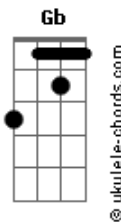

NAITY - Me Perdi

tom:

Bbm

Intro: Bbm Db Ab Gb

Naity

Yhea

(Bbm Ab Db Gb)

No se ni que me pasa
Db Ab
Que ya no siento nada
Gb Bbm
Si no es que no me abrazas
Ab Db Gb
Parece que no alcanza

Ten las cosas claras
Db Ab
No es culpa de tu alma
Gb Bbm
Mi corazón sin alas
Ab Db Gb
A veces se me escapa

Adrenalina en barras
Db Ab
Aquello que me mata
Gb Bbm
Si tu lo has dado todo
Ab Db Gb
Es culpa de mi confianza

Solo te pido que esperes
Db Ab
Ya puedo ver mucho más claro to
Gb Bbm
No es que a mi vida le falte color
Ab Db Gb
Es mi sueño el que no se cumplió

Solo te pido que esperes
Db Ab
Si algunas veces parezco perdido
Gb Bbm
Toi trabajando por el objetivo
Ab Db Gb
No es solo pa mi es pa to like Migos

Me perdí
Db Ab
Pensando si es correcto donde quiero ir

Acordes

Gb Bbm
Pensando en la mirada que había sobre mi
Ab Db Gb
Pensando cuanto tiempo tenía que invertir

Me perdí
Bbm
Pero ahora tengo claro que está por venir
Db Ab
Gb Bbm
Entiendo por qué tengo el peso sobre mi
Ab Db Gb
Entiendo que quiero que vos estés ahí

Entre líneas y alcohol
Bbm
Db Ab
Me entiendo mejor
Gb Bbm
No sé si está bien
Ab Db Gb
Pero este soy yo

Espero que entiendas el frío en mis venas
Bbm
Db Ab
Un abrigo de venda y pa otro planeta

Entre líneas y alcohol
Bbm
Db Ab
Me siento mejor
Gb Bbm
No sé si está bien
Ab Db Gb
Pero este soy yo

Espero que entiendas el frío en mis venas
Bbm
Db Ab
Un abrigo de venda y pa otro planeta

Me perdí
Bbm
Db Ab
Pensando si es correcto donde quiero ir
Gb Bbm
Pensando en la mirada que había sobre mi
Ab Db Gb
Pensando cuanto tiempo tenía que invertir

Me perdí
Bbm
Db Ab
Pero ahora tengo claro que está por venir
Gb Bbm
Entiendo por qué tengo el peso sobre mi
Ab Db Gb
Entiendo que quiero que vos estés ahí