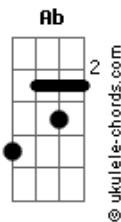

NAITY - Me Perdi

tom:

Bbm

Intro: Bbm Db Ab Gb

Naity

Yhea

(Bbm Ab Db Gb)

No se ni que me pasa
Db Ab
Que ya no siento nada
Gb Bbm
Si no es que no me abrazas
Ab Db Gb
Parece que no alcanza

Ten las cosas claras
Db Ab
No es culpa de tu alma
Gb Bbm
Mi corazón sin alas
Ab Db Gb
A veces se me escapa

Adrenalina en barras
Db Ab
Aquello que me mata
Gb Bbm
Si tu lo has dado todo
Ab Db Gb
Es culpa de mi confianza

Solo te pido que esperes
Db Ab
Ya puedo ver mucho más claro to
Gb Bbm
No es que a mi vida le falte color
Ab Db Gb
Es mi sueño el que no se cumplió

Solo te pido que esperes
Db Ab
Si algunas veces parezco perdido
Gb Bbm
Toi trabajando por el objetivo
Ab Db Gb
No es solo pa mi es pa to like Migos

Me perdí
Db Ab
Pensando si es correcto donde quiero ir

Acordes

Gb Bbm
Pensando en la mirada que había sobre mi
Ab Db Gb
Pensando cuanto tiempo tenía que invertir

Me perdí
Bbm
Pero ahora tengo claro que está por venir
Db Ab
Gb Bbm
Entiendo por qué tengo el peso sobre mi
Ab Db Gb
Entiendo que quiero que vos estés ahí

Entre líneas y alcohol
Bbm
Db Ab
Me entiendo mejor
Gb Bbm
No sé si está bien
Ab Db Gb
Pero este soy yo

Espero que entiendas el frío en mis venas
Bbm
Db Ab
Un abrigo de venda y pa otro planeta

Entre líneas y alcohol
Bbm
Db Ab
Me siento mejor
Gb Bbm
No sé si está bien
Ab Db Gb
Pero este soy yo

Espero que entiendas el frío en mis venas
Bbm
Db Ab
Un abrigo de venda y pa otro planeta

Me perdí
Bbm
Db Ab
Pensando si es correcto donde quiero ir
Gb Bbm
Pensando en la mirada que había sobre mi
Ab Db Gb
Pensando cuanto tiempo tenía que invertir

Me perdí
Bbm
Db Ab
Pero ahora tengo claro que está por venir
Gb Bbm
Entiendo por qué tengo el peso sobre mi
Ab Db Gb
Entiendo que quiero que vos estés ahí