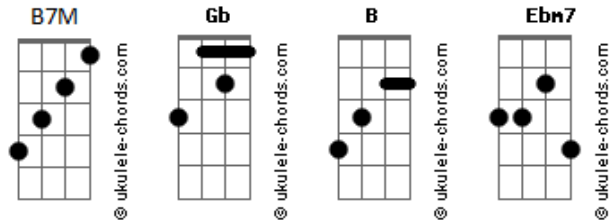

Nairo - Sem Base

tom: Gb

B7M

Não foi dessa vez
A gente não passou de um quase
F#7M

Nem posso te chamar de ex
Deixou o pivete aqui sem base

B7M
Pessoas decisivas vem

Pessoas indecisivas vão
F#7M
Tem pessoas que somam

Pessoas que somem
Ebm7
O teu sumiço me rendeu um som

B7M
E o nome dele é saudade, até da voz

Que me deu tchau com saudade
F#7M
De nós dois

Se você lembra do que a gente fez
Ebm7
Cê nunca vai esquecer o que a gente foi

Foda é se lembrar que

B7M
Não foi dessa vez
A gente não passou de um quase
F#7M
Nem posso te chamar de ex

(B Gb)

B7M
Não foi dessa vez
A gente não passou de um quase
F#7M
Nem posso te chamar de ex

(B Gb)

Acordes

B7M
Me deixou sem base e sem chão

Brincou com meu coração

O que tu chamava de amor era só ilusão
F#7M
Jogo de soma zero

Não leva o amor a sério
Ebm7
Na matemática imperfeita

Entre nós dois, um que não foi sincero
F#7M
A língua que nossos olhos falavam