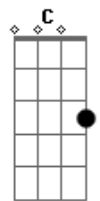

© ukulele-chords.com