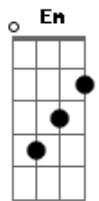

© ukulele-chords.com