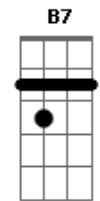

Naim Micael - Mi Otra Mitad

tom:

A (forma dos acordes no tom de G)

Capostrate na 2ª casa

Intro: G D Em Am C D G

Pensando en ti me fui a dormir
 Y en tus brazos me perdí

Y ya no sé por dónde empezar
 En este sueño sin final

Porque todo lo que quiero, es todo lo que das
 Eres mi mundo entero, sin principio ni final

Porque eres tú la niña de mis sueños
 Mi otra mitad

(D Em Am C D G)

Y dentro de mi corazón (Mmm)
 Nace esta canción

© ukulele-chords.com

© ukulele-chords.com

Am C D
 Para dedicarte mi amor

Porque todo lo que quiero, es todo lo que das
 Eres mi mundo entero, sin principio ni final

Porque eres tú la niña de mis sueños
 Mi otra mitad