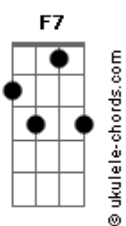

Naielly Leite - Eu Sei

tom:

Intro: Eb G7 Ab Am Eb Ab Eb Cm Db F Bb

É bom saber que aqui não é meu lar
Que aqui por poucos dias vou ficar
Jesus falou: venho logo te buscar
Pois contigo lado a lado quero andar

Eu sei
Hei de ver o meu Salvador

Eu sei
Que nas nuvens ao lar eu vou

E então
Para sempre estarei com Jesus

No céu vida eterna terei
Eu sei

É bom saber que aqui não é meu lar
Que aqui por poucos dias vou ficar
Jesus falou: venho logo te buscar
Pois contigo lado a lado quero andar

Eu sei
Hei de ver o meu Salvador

Eu sei
Que nas nuvens ao lar eu vou

E então

Para sempre estarei com Jesus
No céu vida eterna terei
Eu sei

Tanta dor e sofrimento vejo por aí
Tantas lágrimas e tanto dissabor
Mas eu creio na promessa
Tudo isso vai passar
Sim eu creio, meu Jesus já vai voltar

Eeee eu sei
Hei de ver o meu Salvador

Eu sei
Que nas nuvens ao lar eu vou

E então
Para sempre estarei com Jesus
No céu vida eterna terei

Eu sei
Hei de ver o meu Salvador

Eu sei
Que nas nuvens ao lar eu vou

E então
Para sempre estarei com Jesus

No céu vida eterna terei
Eu sei
Eu sei

Acordes