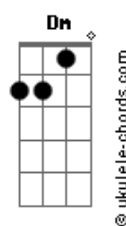

Naielly Leite - Eu Sei

tom:

Intro: Eb G7 Ab Am Eb Ab Eb Cm Db F Bb

É bom saber que aqui não é meu lar
Que aqui por poucos dias vou ficar
Jesus falou: venho logo te buscar
Pois contigo lado a lado quero andar

Eu sei
Hei de ver o meu Salvador

Eu sei
Que nas nuvens ao lar eu vou

E então
Para sempre estarei com Jesus

No céu vida eterna terei
Eu sei

É bom saber que aqui não é meu lar
Que aqui por poucos dias vou ficar
Jesus falou: venho logo te buscar
Pois contigo lado a lado quero andar

Eu sei
Hei de ver o meu Salvador

Eu sei
Que nas nuvens ao lar eu vou

E então

Para sempre estarei com Jesus
No céu vida eterna terei
Eu sei

Tanta dor e sofrimento vejo por aí
Tantas lágrimas e tanto dissabor
Mas eu creio na promessa
Tudo isso vai passar
Sim eu creio, meu Jesus já vai voltar

Eeee eu sei
Hei de ver o meu Salvador

Eu sei
Que nas nuvens ao lar eu vou

E então
Para sempre estarei com Jesus
No céu vida eterna terei

Eu sei
Hei de ver o meu Salvador

Eu sei
Que nas nuvens ao lar eu vou

E então
Para sempre estarei com Jesus

No céu vida eterna terei
Eu sei
Eu sei

Acordes