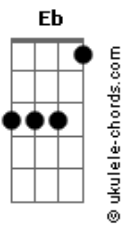

Naielly Leite - Eu Sei

tom:

Intro: Eb G7 Ab Am Eb Ab Eb Cm Db F Bb

É bom saber que aqui não é meu lar
Que aqui por poucos dias vou ficar
Jesus falou: venho logo te buscar
Pois contigo lado a lado quero andar

Eu sei
Hei de ver o meu Salvador

Eu sei
Que nas nuvens ao lar eu vou

E então
Para sempre estarei com Jesus

No céu vida eterna terei
Eu sei

É bom saber que aqui não é meu lar
Que aqui por poucos dias vou ficar
Jesus falou: venho logo te buscar
Pois contigo lado a lado quero andar

Eu sei
Hei de ver o meu Salvador

Eu sei
Que nas nuvens ao lar eu vou

E então

Para sempre estarei com Jesus
No céu vida eterna terei
Eu sei

Tanta dor e sofrimento vejo por aí
Tantas lágrimas e tanto dissabor
Mas eu creio na promessa
Tudo isso vai passar
Sim eu creio, meu Jesus já vai voltar

Eeee eu sei
Hei de ver o meu Salvador

Eu sei
Que nas nuvens ao lar eu vou

E então
Para sempre estarei com Jesus
No céu vida eterna terei

Eu sei
Hei de ver o meu Salvador

Eu sei
Que nas nuvens ao lar eu vou

E então
Para sempre estarei com Jesus

No céu vida eterna terei
Eu sei
Eu sei

Acordes