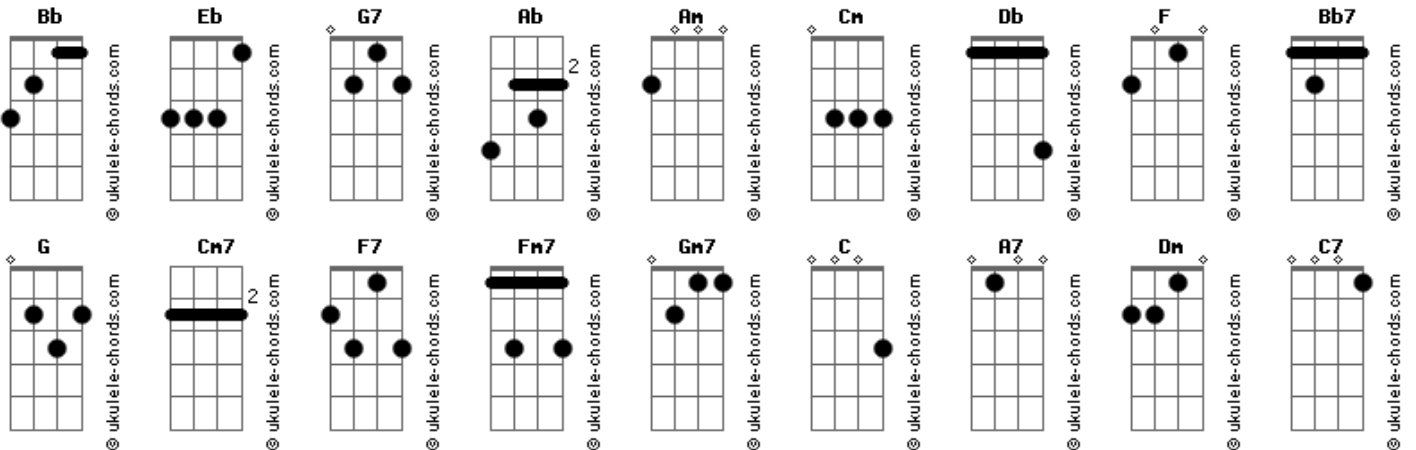

Naielly Leite - Eu Sei

tom:

Intro: Eb G7 Ab Am Eb Ab Eb Cm Db F Bb

É bom saber que aqui não é meu lar
Que aqui por poucos dias vou ficar
Jesus falou: venho logo te buscar
Pois contigo lado a lado quero andar

Eu sei
Hei de ver o meu Salvador
Eu sei

Que nas nuvens ao lar eu vou
E então
Para sempre estarei com Jesus
No céu vida eterna terei
Eu sei

É bom saber que aqui não é meu lar
Que aqui por poucos dias vou ficar
Jesus falou: venho logo te buscar
Pois contigo lado a lado quero andar

Eu sei
Hei de ver o meu Salvador
Eu sei
Que nas nuvens ao lar eu vou
E então

Para sempre estarei com Jesus
No céu vida eterna terei
Eu sei
Tanta dor e sofrimento vejo por aí
Tantas lágrimas e tanto dissabor
Mas eu creio na promessa
Tudo isso vai passar
Sim eu creio, meu Jesus já vai voltar

Eeee eu sei
Hei de ver o meu Salvador
Eu sei
Que nas nuvens ao lar eu vou
E então
Para sempre estarei com Jesus
No céu vida eterna terei
Eu sei
Hei de ver o meu Salvador
Eu sei
Que nas nuvens ao lar eu vou
E então
Para sempre estarei com Jesus
No céu vida eterna terei
Eu sei
Eu sei

Acordes