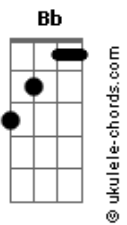

Naielly Leite - Eu Sei

tom:

Intro: Eb G7 Ab Am Eb Ab Eb Cm Db F Bb

É bom saber que aqui não é meu lar
Que aqui por poucos dias vou ficar
Jesus falou: venho logo te buscar
Pois contigo lado a lado quero andar

Eu sei
Hei de ver o meu Salvador

Eu sei
Que nas nuvens ao lar eu vou

E então
Para sempre estarei com Jesus

No céu vida eterna terei
Eu sei

É bom saber que aqui não é meu lar
Que aqui por poucos dias vou ficar
Jesus falou: venho logo te buscar
Pois contigo lado a lado quero andar

Eu sei
Hei de ver o meu Salvador

Eu sei
Que nas nuvens ao lar eu vou

E então

Para sempre estarei com Jesus
No céu vida eterna terei
Eu sei

Tanta dor e sofrimento vejo por aí
Tantas lágrimas e tanto dissabor
Mas eu creio na promessa
Tudo isso vai passar
Sim eu creio, meu Jesus já vai voltar

Eeee eu sei
Hei de ver o meu Salvador

Eu sei
Que nas nuvens ao lar eu vou

E então
Para sempre estarei com Jesus
No céu vida eterna terei

Eu sei
Hei de ver o meu Salvador

Eu sei
Que nas nuvens ao lar eu vou

E então
Para sempre estarei com Jesus

No céu vida eterna terei
Eu sei
Eu sei

Acordes