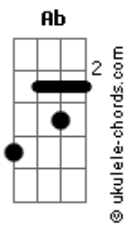

Naielly Leite - Eu Sei

tom:

Intro: Eb G7 Ab Am Eb Ab Eb Cm Db F Bb

É bom saber que aqui não é meu lar
Que aqui por poucos dias vou ficar
Jesus falou: venho logo te buscar
Pois contigo lado a lado quero andar

Eu sei
Hei de ver o meu Salvador

Eu sei
Que nas nuvens ao lar eu vou

E então
Para sempre estarei com Jesus

No céu vida eterna terei
Eu sei

É bom saber que aqui não é meu lar
Que aqui por poucos dias vou ficar
Jesus falou: venho logo te buscar
Pois contigo lado a lado quero andar

Eu sei
Hei de ver o meu Salvador

Eu sei
Que nas nuvens ao lar eu vou

E então

Para sempre estarei com Jesus
No céu vida eterna terei
Eu sei

Tanta dor e sofrimento vejo por aí
Tantas lágrimas e tanto dissabor
Mas eu creio na promessa
Tudo isso vai passar
Sim eu creio, meu Jesus já vai voltar

Eeee eu sei
Hei de ver o meu Salvador

Eu sei
Que nas nuvens ao lar eu vou

E então
Para sempre estarei com Jesus
No céu vida eterna terei

Eu sei
Hei de ver o meu Salvador

Eu sei
Que nas nuvens ao lar eu vou

E então
Para sempre estarei com Jesus

No céu vida eterna terei
Eu sei
Eu sei

Acordes