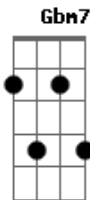

© ukulele-chords.com