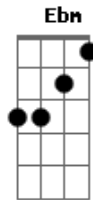

© ukulele-chords.com