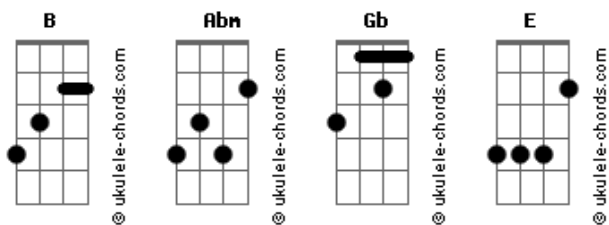

# Naiara Terra - Pai

tom:

Intro: **B** **Abm** **Gb** **E**

**B** **Abm**  
 Pai, hoje eu só quero te agradecer  
 Por tudo aquilo que você me fez ver **Gb**  
 Ao me mostrar que não existem **E**

Limites pra sonhar

**B** **Abm**  
 Pai, quero que saiba o quanto me inspira  
 Sua mania de não desistir da vida **Gb**  
 Mesmo quando o mundo gira **E**  
 Você se refaz **B**  
**Abm** **Gb** **E**

## Acordes

Eu te amo, pai

**B** **Abm**  
 Pai, não importa aonde quer que eu vá  
 Pois a distância não vai afastar **Gb**  
 Tenho certeza que pra sempre **E**  
 Comigo vai estar

**B** **Abm**  
 Pai, hoje eu lembrei daquelas canções **Abm**  
 Que você cantava pra eu dormir **Gb**  
**E** **B**  
 Eu te amo, pai  
**Abm**  
 Eu te amo, pai  
**Gb**  
 Eu te amo, pai  
**E** **B**  
 Eu te amo, pai