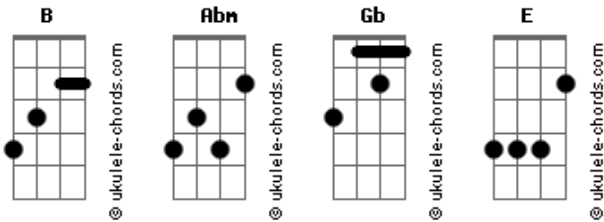

Naiara Terra - Pai

tom:

Intro: **B** **Abm** **Gb** **E**

B **Abm**
 Pai, hoje eu só quero te agradecer
 Por tudo aquilo que você me fez ver **Gb**
 Ao me mostrar que não existem **E**

Limites pra sonhar

B **Abm**
 Pai, quero que saiba o quanto me inspira
 Sua mania de não desistir da vida **Gb**
 Mesmo quando o mundo gira **E**
 Você se refaz **B**
Abm **Gb** **E**

Acordes

Eu te amo, pai

B **Abm**
 Pai, não importa aonde quer que eu vá
 Pois a distância não vai afastar **Gb**
 Tenho certeza que pra sempre **E**
 Comigo vai estar

B **Abm**
 Pai, hoje eu lembrei daquelas canções **Abm**
 Que você cantava pra eu dormir **Gb**
E **B**
 Eu te amo, pai
Abm
 Eu te amo, pai
Gb
 Eu te amo, pai
E **B**
 Eu te amo, pai