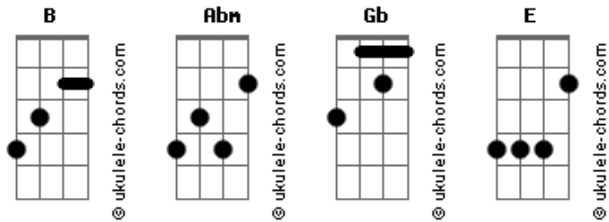

Naiara Terra - Pai

tom:

Intro: B Abm Gb E

B Abm
Pai, hoje eu só quero te agradecer
Por tudo aquilo que você me fez ver Gb
Ao me mostrar que não existem E

Limites pra sonhar

B Abm
Pai, quero que saiba o quanto me inspira
Sua mania de não desistir da vida Gb
Mesmo quando o mundo gira E
Você se refaz B
Abm Gb E

Acordes

Eu te amo, pai

B Abm
Pai, não importa aonde quer que eu vá

Pois a distância não vai afastar Gb

Tenho certeza que pra sempre E

Comigo vai estar

B Abm
Pai, hoje eu lembrei daquelas canções

Que você cantava pra eu dormir Gb