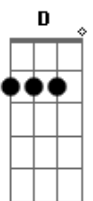

Tom: D
Intro: E B Gbm A B

Primeira Parte:

Tá bom, desliga o som
Já entendi o seu recado
Que você tá há 60 dias apaixonado
Coração amargurado por quem não te quer

Pré-Refrão:

Ainda ontem
Até meu cachorro chorou de saudade
Se você tem alguém do outro lado da cidade
Que te deixa dividido
Eu não tenho nada com isso

Refrão:

Vira a faixa, cidadão
Se quer sofrer
Que sofra sozinho
Tem dó aqui do seu vizinho
Até eu, que tô bem
De tanto ouvir modão
Já tô lembrando alguém
Vira a faixa, cidadão
Se quer sofrer
Que sofra sozinho
Tem dó aqui do seu vizinho
Até eu, que tô bem
De tanto ouvir modão
Já tô lembrando alguém
Vira a faixa, cidadão!

(B Gbm)
(Em G A)

Primeira Parte:

Tá bom, desliga o som

Já entendi o seu recado
Que você tá há 60 dias apaixonado
Coração amargurado por quem não te quer

Pré-Refrão:

Ainda ontem
Até meu cachorro chorou de saudade
Se você tem alguém do outro lado da cidade
Que te deixa dividido
Eu não tenho nada com isso

Refrão:

Vira a faixa, cidadão
Se quer sofrer
Que sofra sozinho
Tem dó aqui do seu vizinho
Até eu, que tô bem
De tanto ouvir modão
Já tô lembrando alguém
Vira a faixa, cidadão
Se quer sofrer
Que sofra sozinho
Tem dó aqui do seu vizinho
Até eu, que tô bem
De tanto ouvir modão
Já tô lembrando alguém
Vira a faixa, cidadão!
E vira a faixa, cidadão
Se quer sofrer
Que sofra sozinho
Tem dó aqui do Gusttavinho
Até eu, que tô bem
De tanto ouvir modão
Já tô lembrando alguém
Vira a faixa, cidadão!

Acordes

© ukulele-chords.com