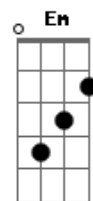

© ukulele-chords.com