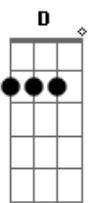

Tom: D
Intro: E B Gbm A B

Primeira Parte:

Tá bom, desliga o som
Já entendi o seu recado
Que você tá há 60 dias apaixonado
Coração amargurado por quem não te quer

Pré-Refrão:

Ainda ontem
Até meu cachorro chorou de saudade
Se você tem alguém do outro lado da cidade
Que te deixa dividido
Eu não tenho nada com isso

Refrão:

Vira a faixa, cidadão
Se quer sofrer
Que sofra sozinho
Tem dó aqui do seu vizinho
Até eu, que tô bem
De tanto ouvir modão
Já tô lembrando alguém
Vira a faixa, cidadão
Se quer sofrer
Que sofra sozinho
Tem dó aqui do seu vizinho
Até eu, que tô bem
De tanto ouvir modão
Já tô lembrando alguém
Vira a faixa, cidadão!

(B Gbm)
(Em G A)

Primeira Parte:

Tá bom, desliga o som

Já entendi o seu recado
Que você tá há 60 dias apaixonado
Coração amargurado por quem não te quer

Pré-Refrão:

Ainda ontem
Até meu cachorro chorou de saudade
Se você tem alguém do outro lado da cidade
Que te deixa dividido
Eu não tenho nada com isso

Refrão:

Vira a faixa, cidadão
Se quer sofrer
Que sofra sozinho
Tem dó aqui do seu vizinho
Até eu, que tô bem
De tanto ouvir modão
Já tô lembrando alguém
Vira a faixa, cidadão
Se quer sofrer
Que sofra sozinho
Tem dó aqui do seu vizinho
Até eu, que tô bem
De tanto ouvir modão
Já tô lembrando alguém
Vira a faixa, cidadão!
E vira a faixa, cidadão
Se quer sofrer
Que sofra sozinho
Tem dó aqui do Gusttavinho
Até eu, que tô bem
De tanto ouvir modão
Já tô lembrando alguém
Vira a faixa, cidadão!

Acordes

© ukulele-chords.com