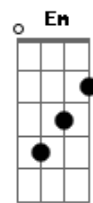

© ukulele-chords.com