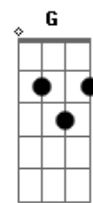

© ukulele-chords.com