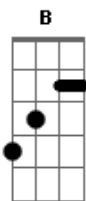

Naiara Azevedo - Nem Fala Tchau, Nem Fala Oi

Tom: Gb

(com acordes na forma de E)

Capostrate na 2ª casa

Intro: E B Dbm7 A

[Solo]

É engraçado
 Parece que a gente sente
 Quando tá perdendo
 É engraçado
 Parece que o coração
 Aos poucos vai doendo

E assim não tem mais bom dia
 Nem boa noite
 Nem como vai
 Nem como foi
 Nem fala tchau, nem fala oi

Acordes

© ukulele-chords.com

© ukulele-chords.com

© ukulele-chords.com

© ukulele-chords.com

© ukulele-chords.com