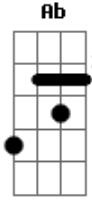

© ukulele-chords.com