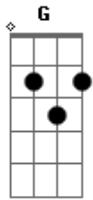

Naiara Azevedo - My Baby (part. Zé Felipe e Furacão Love)

Tom: **G**
Intro: **Dbm**

Dbm **B**
Hello my baby, tô te ligando para poder convidar

Dbm
Vamos sair pra tomar uma lá no bar

B
Afogar as mágoas e depois se embriagar

(Sim e depois?)

Dbm
Ah sei lá

B
Uma suíte para poder relaxar

Dbm
Cama redonda para poder namorar
Ab

Porque essa noite vai ser nossa

(Tá, mas primeiro)

[Refrão]

Dbm
Me leve pra dançar

B
Me chame pra namorar

Dbm **B**
Sacode o meu corpo saliente

Dbm
Me leve pra dançar

B
Me chame pra namorar

Dbm **B**
Serei o meu amor eternamente

Acordes

© ukulele-chords.com

© ukulele-chords.com