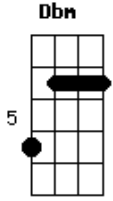

© ukulele-chords.com

© ukulele-chords.com