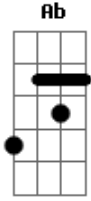

© ukulele-chords.com