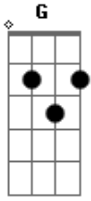

Naiara Azevedo - My Baby (part. Zé Felipe e Furacão Love)

Tom: G
Intro: Dbm

Dbm B
Hello my baby, tô te ligando para poder convidar
Dbm
Vamos sair pra tomar uma lá no bar
B
Afogar as mágoas e depois se embriagar
(Sim e depois?)
Dbm
Ah sei lá
B
Uma suíte para poder relaxar
Dbm
Cama redonda para poder namorar
Ab

Porque essa noite vai ser nossa

(Tá, mas primeiro)

[Refrão]

Dbm
Me leve pra dançar
B
Me chame pra namorar
Dbm B
Sacode o meu corpo saliente

Dbm
Me leve pra dançar
B
Me chame pra namorar
Dbm B
Serei o meu amor eternamente

Acordes