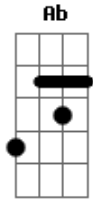

© ukulele-chords.com