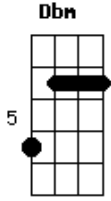

Naiara Azevedo - My Baby (part. Zé Felipe e Furacão Love)

Tom: **G**
Intro: **Dbm**

Dbm **B**
Hello my baby, tô te ligando para poder convidar

Dbm
Vamos sair pra tomar uma lá no bar

B
Afogar as mágoas e depois se embriagar

B
Me chame pra namorar

Dbm **B**
Sacode o meu corpo saliente

Dbm
Me leve pra dançar

B
Me chame pra namorar

Dbm **B**
Serei o meu amor eternamente

Acordes

© ukulele-chords.com

© ukulele-chords.com