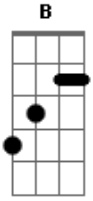

© ukulele-chords.com