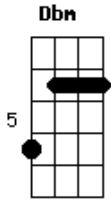

Naiara Azevedo - My Baby (part. Zé Felipe e Furacão Love)

Tom: **G**
Intro: **Dbm**

Dbm **B**
Hello my baby, tô te ligando para poder convidar

Dbm
Vamos sair pra tomar uma lá no bar

B
Afogar as mágoas e depois se embriagar

B
Me chame pra namorar

Dbm **B**
Sacode o meu corpo saliente

Dbm
Me leve pra dançar

B
Me chame pra namorar

Dbm **B**
Serei o meu amor eternamente

Acordes

© ukulele-chords.com

© ukulele-chords.com