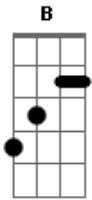

Naiara Azevedo - My Baby (part. Zé Felipe e Furacão Love)

Tom: **G**
Intro: **Dbm**

Dbm **B**
Hello my baby, tô te ligando para poder convidar

Dbm
Vamos sair pra tomar uma lá no bar

B
Afogar as mágoas e depois se embriagar

(Sim e depois?)

Dbm
Ah sei lá

B
Uma suíte para poder relaxar

Dbm
Cama redonda para poder namorar
Ab

Porque essa noite vai ser nossa

(Tá, mas primeiro)

[Refrão]

Dbm
Me leve pra dançar

B
Me chame pra namorar

Dbm **B**
Sacode o meu corpo saliente

Dbm
Me leve pra dançar

B
Me chame pra namorar

Dbm **B**
Serei o meu amor eternamente

Acordes

© ukulele-chords.com

© ukulele-chords.com