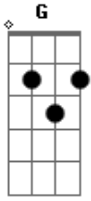

Naiara Azevedo - My Baby (part. Zé Felipe e Furacão Love)

Tom: **G**
Intro: **Dbm**

Dbm **B**
Hello my baby, tô te ligando para poder convidar

Dbm
Vamos sair pra tomar uma lá no bar

B
Afogar as mágoas e depois se embriagar

(Sim e depois?)

Dbm
Ah sei lá

B
Uma suíte para poder relaxar

Dbm
Cama redonda para poder namorar
Ab

Porque essa noite vai ser nossa

(Tá, mas primeiro)

[Refrão]

Dbm
Me leve pra dançar

B
Me chame pra namorar

Dbm **B**
Sacode o meu corpo saliente

Dbm
Me leve pra dançar

B
Me chame pra namorar

Dbm **B**
Serei o meu amor eternamente

Acordes

© ukulele-chords.com

© ukulele-chords.com