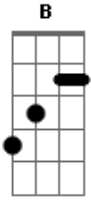

Naiara Azevedo - My Baby (part. Zé Felipe e Furacão Love)

Tom: **G**
Intro: **Dbm**

Dbm **B**
Hello my baby, tô te ligando para poder convidar

Dbm
Vamos sair pra tomar uma lá no bar

B
Afogar as mágoas e depois se embriagar

(Sim e depois?)

Dbm
Ah sei lá

B
Uma suíte para poder relaxar

Dbm
Cama redonda para poder namorar
Ab

Porque essa noite vai ser nossa

(Tá, mas primeiro)

[Refrão]

Dbm
Me leve pra dançar

B
Me chame pra namorar

Dbm **B**
Sacode o meu corpo saliente

Dbm
Me leve pra dançar

B
Me chame pra namorar

Dbm **B**
Serei o meu amor eternamente

Acordes

© ukulele-chords.com

© ukulele-chords.com