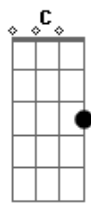

© ukulele-chords.com

© ukulele-chords.com