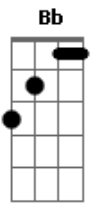

© ukulele-chords.com

© ukulele-chords.com