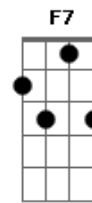

© ukulele-chords.com

© ukulele-chords.com