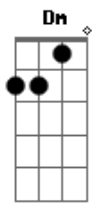

Naiara Azevedo - Manda Áudio (part. Dilsinho)

tom: Dm

Você me deixou na loucura
 Sem ter como te localizar
 Dessa vez você foi imatura
 Por mensagem é fácil terminar
 Esfria a cabeça
 Cuidado com a rua

Se eu te machuquei
 Tenta me perdoar
 Tenta me perdoar

Manda áudio deixa eu ver
 Se tem saudade no seu tom de voz
 No seu alô da pra saber se ainda pensa em nós
 Se o problema for amor pode voltar que ainda tem
 Você só sai da minha vida se eu for também

Acordes