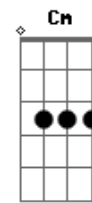

© ukulele-chords.com

© ukulele-chords.com