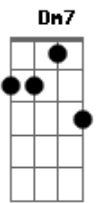

Naiara Azevedo - Manda Áudio (part. Dilsinho)

tom:

Dm
 Você me deixou na loucura
Dm7
 Sem ter como te localizar
Bb **C**
 Dessa vez você foi imatura
Dm7
 Por mensagem é fácil terminar
Bb
 Esfria a cabeça
C
 Cuidado com a rua
Dm7

Bb
 Se eu te machuquei
Bb
 Tenta me perdoar
C7
 Tenta me perdoar

Bb
 Manda áudio deixa eu ver
C
 Se tem saudade no seu tom de voz

Am7
 No seu alô da pra saber se ainda pensa em nós

Dm7 **Cm** **F7**
 Se o problema for amor pode voltar que ainda tem

Bb **C** **Dm7**
 Você só sai da minha vida se eu for também

Acordes

© ukulele-chords.com

© ukulele-chords.com

© ukulele-chords.com

© ukulele-chords.com

© ukulele-chords.com

© ukulele-chords.com