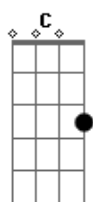

Naiara Azevedo - Manda Áudio (part. Dilsinho)

tom:

Dm
 Você me deixou na loucura
Dm7
 Sem ter como te localizar
Bb **C**
 Dessa vez você foi imatura
Dm7
 Por mensagem é fácil terminar
Bb
 Esfria a cabeça
C
 Cuidado com a rua
Dm7

Se eu te machuquei
Bb
 Tenta me perdoar
C7
 Tenta me perdoar

Bb
 Manda áudio deixa eu ver
C
 Se tem saudade no seu tom de voz

Am7
 No seu alô da pra saber se ainda pensa em nós

Dm7 **Cm** **F7**
 Se o problema for amor pode voltar que ainda tem

Bb **C** **Dm7**
 Você só sai da minha vida se eu for também

Acordes

© ukulele-chords.com

© ukulele-chords.com

© ukulele-chords.com

© ukulele-chords.com

© ukulele-chords.com

© ukulele-chords.com