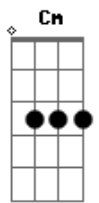

Naiara Azevedo - Manda Áudio (part. Dilsinho)

tom:

Dm
 Você me deixou na loucura
Dm7
 Sem ter como te localizar
Bb **C**
 Dessa vez você foi imatura
Dm7
 Por mensagem é fácil terminar
Bb
 Esfria a cabeça
C
 Cuidado com a rua
Dm7

Bb
 Se eu te machuquei
Bb
 Tenta me perdoar
C7
 Tenta me perdoar

Bb
 Manda áudio deixa eu ver
C
 Se tem saudade no seu tom de voz

Am7
 No seu alô da pra saber se ainda pensa em nós

Dm7 **Cm** **F7**
 Se o problema for amor pode voltar que ainda tem

Bb **C** **Dm7**
 Você só sai da minha vida se eu for também

Acordes

© ukulele-chords.com

© ukulele-chords.com

© ukulele-chords.com

© ukulele-chords.com

© ukulele-chords.com

© ukulele-chords.com