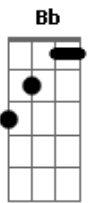

© ukulele-chords.com