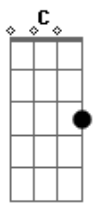

Naiara Azevedo - Manda Áudio (part. Dilsinho)

tom:

Dm
 Você me deixou na loucura
Dm7
 Sem ter como te localizar
Bb **C**
 Dessa vez você foi imatura
Dm7
 Por mensagem é fácil terminar
Bb
 Esfria a cabeça
C
 Cuidado com a rua
Dm7

Bb
 Se eu te machuquei
Bb
 Tenta me perdoar
C7
 Tenta me perdoar

Bb
 Manda áudio deixa eu ver
C
 Se tem saudade no seu tom de voz

Am7
 No seu alô da pra saber se ainda pensa em nós

Dm7 **Cm** **F7**
 Se o problema for amor pode voltar que ainda tem

Bb **C** **Dm7**
 Você só sai da minha vida se eu for também

Acordes

© ukulele-chords.com

© ukulele-chords.com

© ukulele-chords.com

© ukulele-chords.com

© ukulele-chords.com

© ukulele-chords.com