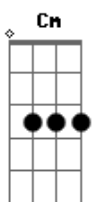

Naiara Azevedo - Manda Áudio (part. Dilsinho)

tom:

Dm
 Você me deixou na loucura
Dm7
 Sem ter como te localizar
Bb **C**
 Dessa vez você foi imatura
Dm7
 Por mensagem é fácil terminar
Bb
 Esfria a cabeça
C
 Cuidado com a rua
Dm7

Se eu te machuquei
Bb
 Tenta me perdoar
C7
 Tenta me perdoar

Bb
 Manda áudio deixa eu ver
C
 Se tem saudade no seu tom de voz

Am7
 No seu alô da pra saber se ainda pensa em nós

Dm7 **Cm** **F7**
 Se o problema for amor pode voltar que ainda tem

Bb **C** **Dm7**
 Você só sai da minha vida se eu for também

Acordes

© ukulele-chords.com

© ukulele-chords.com

© ukulele-chords.com

© ukulele-chords.com

© ukulele-chords.com

© ukulele-chords.com