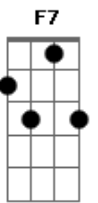

© ukulele-chords.com