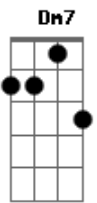

© ukulele-chords.com