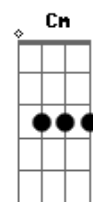

Naiara Azevedo - Manda Áudio (part. Dilsinho)

tom:

Dm
 Você me deixou na loucura
Dm7
 Sem ter como te localizar
Bb **C**
 Dessa vez você foi imatura
Dm7
 Por mensagem é fácil terminar
Bb
 Esfria a cabeça
C
 Cuidado com a rua
Dm7

Se eu te machuquei
Bb
 Tenta me perdoar
C7
 Tenta me perdoar

Bb
 Manda áudio deixa eu ver
C
 Se tem saudade no seu tom de voz

Am7
 No seu alô da pra saber se ainda pensa em nós

Dm7 **Cm** **F7**
 Se o problema for amor pode voltar que ainda tem

Bb **C** **Dm7**
 Você só sai da minha vida se eu for também

Acordes

© ukulele-chords.com

© ukulele-chords.com

© ukulele-chords.com

© ukulele-chords.com

© ukulele-chords.com

© ukulele-chords.com