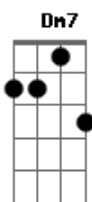

Naiara Azevedo - Manda Áudio (part. Dilsinho)

tom:

Dm
 Você me deixou na loucura
Dm7
 Sem ter como te localizar
Bb **C**
 Dessa vez você foi imatura
Dm7
 Por mensagem é fácil terminar
Bb
 Esfria a cabeça
C
 Cuidado com a rua
Dm7

Se eu te machuquei
Bb
 Tenta me perdoar
C7
 Tenta me perdoar

Bb
 Manda áudio deixa eu ver
C
 Se tem saudade no seu tom de voz

Am7
 No seu alô da pra saber se ainda pensa em nós

Dm7 **Cm** **F7**
 Se o problema for amor pode voltar que ainda tem

Bb **C** **Dm7**
 Você só sai da minha vida se eu for também

Acordes

© ukulele-chords.com

© ukulele-chords.com

© ukulele-chords.com

© ukulele-chords.com

© ukulele-chords.com

© ukulele-chords.com