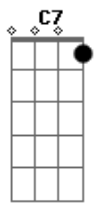

Naiara Azevedo - Manda Áudio (part. Dilsinho)

tom:

Dm
 Você me deixou na loucura
Dm7
 Sem ter como te localizar
Bb **C**
 Dessa vez você foi imatura
Dm7
 Por mensagem é fácil terminar
Bb
 Esfria a cabeça
C
 Cuidado com a rua
Dm7

Bb
 Se eu te machuquei
Bb
 Tenta me perdoar
C7
 Tenta me perdoar

Bb
 Manda áudio deixa eu ver
C
 Se tem saudade no seu tom de voz

Am7
 No seu alô da pra saber se ainda pensa em nós

Dm7 **Cm** **F7**
 Se o problema for amor pode voltar que ainda tem

Bb **C** **Dm7**
 Você só sai da minha vida se eu for também

Acordes

© ukulele-chords.com

© ukulele-chords.com

© ukulele-chords.com

© ukulele-chords.com

© ukulele-chords.com

© ukulele-chords.com