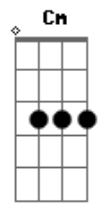

© ukulele-chords.com