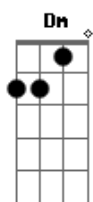

Naiara Azevedo - Manda Áudio (part. Dilsinho)

tom:

Dm
Você me deixou na loucura
Dm7
Sem ter como te localizar
Bb **C**
Dessa vez você foi imatura
Dm7
Por mensagem é fácil terminar
Bb
Esfria a cabeça
C
Cuidado com a rua
Dm7

Se eu te machuquei
Bb
Tenta me perdoar
C7
Tenta me perdoar

Bb
Manda áudio deixa eu ver
C
Se tem saudade no seu tom de voz

Am7
No seu alô da pra saber se ainda pensa em nós

Dm7 **Cm** **F7**
Se o problema for amor pode voltar que ainda tem

Bb **C** **Dm7**
Você só sai da minha vida se eu for também

Acordes