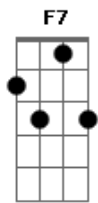

© ukulele-chords.com