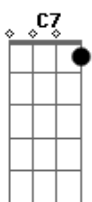

Naiara Azevedo - Manda Áudio (part. Dilsinho)

tom:

Dm
 Você me deixou na loucura
Dm7
 Sem ter como te localizar
Bb **C**
 Dessa vez você foi imatura
Dm7
 Por mensagem é fácil terminar
Bb
 Esfria a cabeça
C
 Cuidado com a rua
Dm7

Se eu te machuquei
Bb
 Tenta me perdoar
C7
 Tenta me perdoar

Bb
 Manda áudio deixa eu ver
C
 Se tem saudade no seu tom de voz

Am7
 No seu alô da pra saber se ainda pensa em nós

Dm7 **Cm** **F7**
 Se o problema for amor pode voltar que ainda tem

Bb **C** **Dm7**
 Você só sai da minha vida se eu for também

Acordes

© ukulele-chords.com

© ukulele-chords.com

© ukulele-chords.com

© ukulele-chords.com

© ukulele-chords.com

© ukulele-chords.com