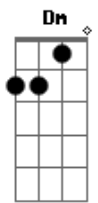

Naiara Azevedo - Manda Áudio (part. Dilsinho)

tom:

Dm
Você me deixou na loucura
Dm7
Sem ter como te localizar
Bb **C**
Dessa vez você foi imatura
Dm7
Por mensagem é fácil terminar
Bb
Esfria a cabeça
C
Cuidado com a rua
Dm7

Bb
Se eu te machuquei
C7
Tenta me perdoar
Bb
Tenta me perdoar
Bb
Manda áudio deixa eu ver
C
Se tem saudade no seu tom de voz
Bb
No seu alô da pra saber se ainda pensa em nós
Dm7 **Cm** **F7**
Se o problema for amor pode voltar que ainda tem
Bb **C** **Dm7**
Você só sai da minha vida se eu for também

Acordes

© ukulele-chords.com