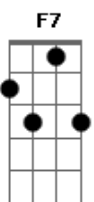

© ukulele-chords.com