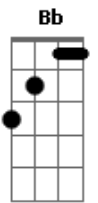

Naiara Azevedo - Manda Áudio (part. Dilsinho)

tom:

Dm
 Você me deixou na loucura
Dm7
 Sem ter como te localizar
Bb **C**
 Dessa vez você foi imatura
Dm7
 Por mensagem é fácil terminar
Bb
 Esfria a cabeça
C
 Cuidado com a rua
Dm7

Bb
 Se eu te machuquei
Bb
 Tenta me perdoar
C7
 Tenta me perdoar

Bb
 Manda áudio deixa eu ver
C
 Se tem saudade no seu tom de voz

Am7
 No seu alô da pra saber se ainda pensa em nós

Dm7 **Cm** **F7**
 Se o problema for amor pode voltar que ainda tem

Bb **C** **Dm7**
 Você só sai da minha vida se eu for também

Acordes

© ukulele-chords.com

© ukulele-chords.com

© ukulele-chords.com

© ukulele-chords.com

© ukulele-chords.com

© ukulele-chords.com