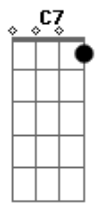

© ukulele-chords.com