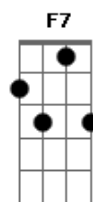

© ukulele-chords.com

© ukulele-chords.com