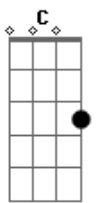

© ukulele-chords.com