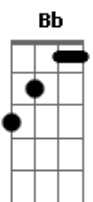

Naiara Azevedo - Manda Áudio (part. Dilsinho)

tom:

Dm
 Você me deixou na loucura
Dm7
 Sem ter como te localizar
Bb **C**
 Dessa vez você foi imatura
Dm7
 Por mensagem é fácil terminar
Bb
 Esfria a cabeça
C
 Cuidado com a rua
Dm7

Se eu te machuquei
Bb
 Tenta me perdoar
C7
 Tenta me perdoar

Bb
 Manda áudio deixa eu ver
C
 Se tem saudade no seu tom de voz

Am7
 No seu alô da pra saber se ainda pensa em nós

Dm7 **Cm** **F7**
 Se o problema for amor pode voltar que ainda tem

Bb **C** **Dm7**
 Você só sai da minha vida se eu for também

Acordes

© ukulele-chords.com

© ukulele-chords.com

© ukulele-chords.com

© ukulele-chords.com

© ukulele-chords.com

© ukulele-chords.com