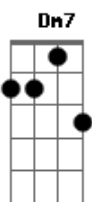

Naiara Azevedo - Manda Áudio (part. Dilsinho)

tom:

Dm
 Você me deixou na loucura
Dm7
 Sem ter como te localizar
Bb **C**
 Dessa vez você foi imatura
Dm7
 Por mensagem é fácil terminar
Bb
 Esfria a cabeça
C
 Cuidado com a rua
Dm7

Se eu te machuquei
Bb
 Tenta me perdoar
C7
 Tenta me perdoar

Bb
 Manda áudio deixa eu ver
C
 Se tem saudade no seu tom de voz

Am7
 No seu alô da pra saber se ainda pensa em nós

Dm7 **Cm** **F7**
 Se o problema for amor pode voltar que ainda tem

Bb **C** **Dm7**
 Você só sai da minha vida se eu for também

Acordes

© ukulele-chords.com

© ukulele-chords.com

© ukulele-chords.com

© ukulele-chords.com

© ukulele-chords.com

© ukulele-chords.com