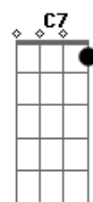

Se eu te machuquei
Bb
 Tenta me perdoar
C7
 Tenta me perdoar

Bb
 Manda áudio deixa eu ver
C
 Se tem saudade no seu tom de voz

Am7
 No seu alô da pra saber se ainda pensa em nós

Dm7 **Cm** **F7**
 Se o problema for amor pode voltar que ainda tem

Bb **C** **Dm7**
 Você só sai da minha vida se eu for também

Acordes

© ukulele-chords.com

© ukulele-chords.com

© ukulele-chords.com

© ukulele-chords.com

© ukulele-chords.com

© ukulele-chords.com