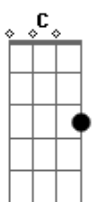

Naiara Azevedo - Manda Áudio (part. Dilsinho)

tom:

Dm
 Você me deixou na loucura
Dm7
 Sem ter como te localizar
Bb **C**
 Dessa vez você foi imatura
Dm7
 Por mensagem é fácil terminar
Bb
 Esfria a cabeça
C
 Cuidado com a rua
Dm7

Se eu te machuquei
Bb
 Tenta me perdoar
C7
 Tenta me perdoar

Bb
 Manda áudio deixa eu ver
C
 Se tem saudade no seu tom de voz

Am7
 No seu alô da pra saber se ainda pensa em nós

Dm7 **Cm** **F7**
 Se o problema for amor pode voltar que ainda tem

Bb **C** **Dm7**
 Você só sai da minha vida se eu for também

Acordes

© ukulele-chords.com

© ukulele-chords.com

© ukulele-chords.com

© ukulele-chords.com

© ukulele-chords.com

© ukulele-chords.com