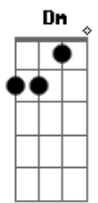

Naiara Azevedo - Manda Áudio (part. Dilsinho)

tom:

Dm
Você me deixou na loucura
Dm7
Sem ter como te localizar
Bb **C**
Dessa vez você foi imatura
Dm7
Por mensagem é fácil terminar
Bb
Esfria a cabeça
C
Cuidado com a rua
Dm7

Bb
Se eu te machuquei
Bb
Tenta me perdoar
C7
Tenta me perdoar

Bb
Manda áudio deixa eu ver
C
Se tem saudade no seu tom de voz

Am7
No seu alô da pra saber se ainda pensa em nós

Dm7 **Cm** **F7**
Se o problema for amor pode voltar que ainda tem

Bb **C** **Dm7**
Você só sai da minha vida se eu for também

Acordes

© ukulele-chords.com