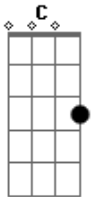

Naiara Azevedo - Ex do Seu Atual

Tom: C

C G Dm
Eu conheço essa pessoa
F
Que tá chegando aqui no bar
C
Eu sei quem ela é
G
O meu ex está ficando com essa mulher
Dm
Garçon bota minha mesa lá
F
do lado dela que eu vou desabafar
C
Já bebi todas mesmo
G
E todos os segredos dele eu vou contar
Dm F
Ela precisa saber que ele não presta
C
E que é infiel
G
Eu já sofri nas mãos desse homem

Meu Deus do céu

Dm F
Preciso avisar que ela corre perigo
C
Que mais cedo ou mais tarde
G
Vai fazer com ela o que fez comigo
Dm
Prazer eu sou a ex do seu atual
F
Não me leve a mal
C
Cê tá num beco sem saída
G
Ele vai ferrar com a sua vida
Dm
Prazer eu sou a ex do seu atual
F
Não me leve a mal
C
Mas só pra você saber
G
Ele me chamava de amor
C Dm
E me traía com você

Acordes

© ukulele-chords.com