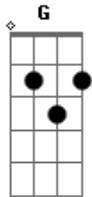

© ukulele-chords.com