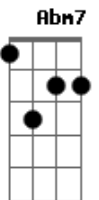

© ukulele-chords.com