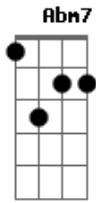

© ukulele-chords.com

© ukulele-chords.com