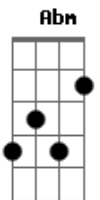

© ukulele-chords.com