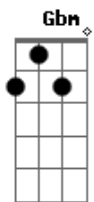

© ukulele-chords.com