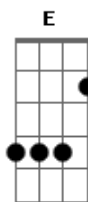

© ukulele-chords.com