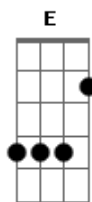

© ukulele-chords.com