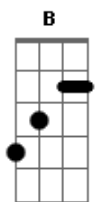

© ukulele-chords.com