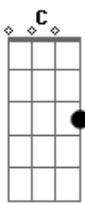

Daria mi vida por solo intentarlo

Por tanto, tanto, tanto

Y si volvés, si una mañana te da por volver

Daria mi vida por solo intentarlo

Por tanto, tanto, tanto

Y si volvés, si una mañana te da por volver

Daria mi vida por solo intentarlo

Por tanto, tanto, tanto

Y si volvés y si volves

Acordes

© ukulele-chords.com

© ukulele-chords.com

© ukulele-chords.com

© ukulele-chords.com

© ukulele-chords.com