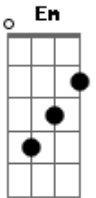

© ukulele-chords.com