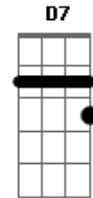

© ukulele-chords.com