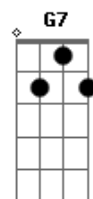

© ukulele-chords.com