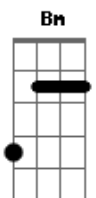

© ukulele-chords.com