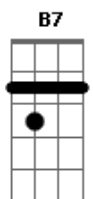

© ukulele-chords.com