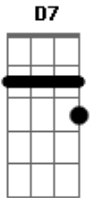

© ukulele-chords.com