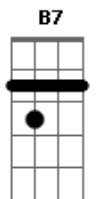

© ukulele-chords.com