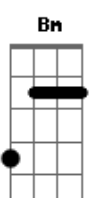

© ukulele-chords.com