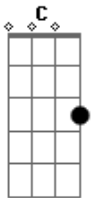

© ukulele-chords.com