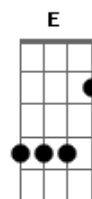

© ukulele-chords.com