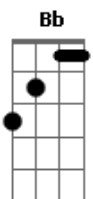

© ukulele-chords.com