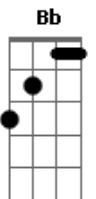

© ukulele-chords.com