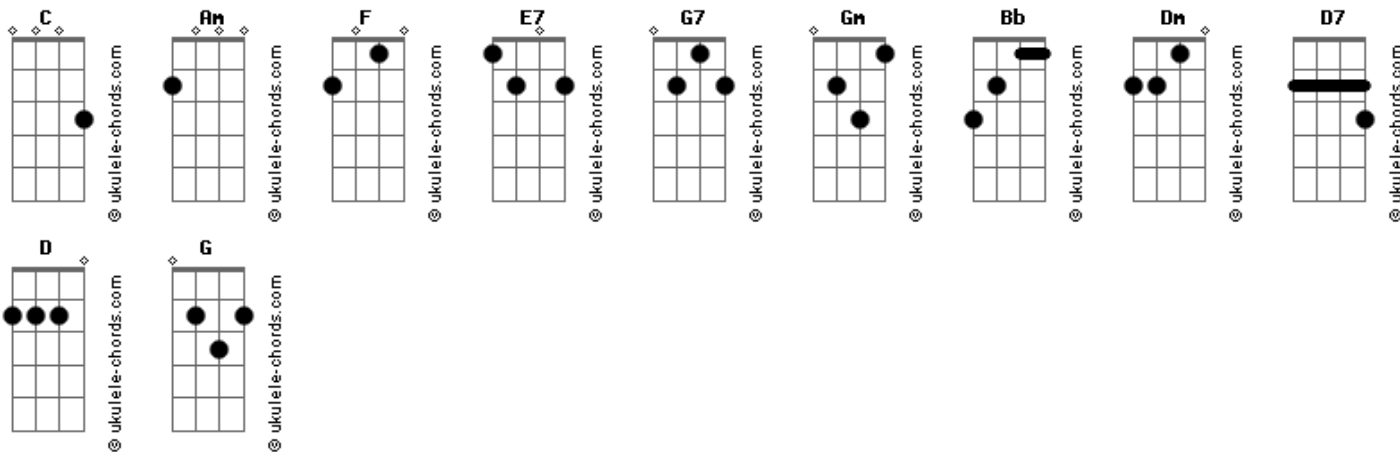

# Nahuel Olguin - Dos Almas

tom:

Intro: F E7 Am G7

F  
Se acerco y le pidió un beso  
E7  
Es todo tal vez culpa de lo excesos  
Am  
Su mirada derramaba ternura  
Gm  
Se fueron lejos donde nadie pueda ver, nunca

F  
Su sonrisa es la mas suave de todas  
E7  
Su vestido carmesí, el Gin Tonic y su swing  
Am  
Hay quienes dicen no hay mujer mas hermosa  
Gm  
Salieron tarde por ahí, nunca importaba la hora

Bb Am Dm E7  
Bajo la luz de la luna formaron un vinculo carnal

Am C  
Se tomaron las manos y juraron al destino  
C D7  
Por mas que sea divino no separe sus caminos  
Am C  
Mantengamos la vibra, si alguno se lastima  
C D7  
No hay problema, no hay problema

[Solo] F E7 Am Gm C  
F E7 Am Gm C

## Acordes

Am C  
Se tomaron las manos y juraron al destino  
C D7  
Por mas que sea divino no separe sus caminos  
Am C  
Mantengamos la vibra, si alguno se lastima  
C D7  
No hay problema, no hay problema  
Am C  
Se tomaron las manos y juraron al destino  
C D7  
Por mas que sea divino no separe sus caminos  
Am C  
Mantengamos la vibra, si alguno se lastima  
C D7  
No hay problema, no hay problema  
[Puente] C D F G  
C D  
Tanto amor por todos lados, y sus seres fusionados  
F G  
La música en la radio la hizo cambiar de opinión  
C D  
Cuando dos almas se animan con el tiempo se iluminan  
F G  
No hay espacio para otra situación  
C D  
No hay un solo recoveco en este mundo maltrecho  
F G  
En que no quepa tu ilusión, en que no quepa tu ilusion  
C D  
Entre el humo de un cigarro todo se fue evaporando  
F G  
Compartieron escenario en una misma función  
[Final] C C