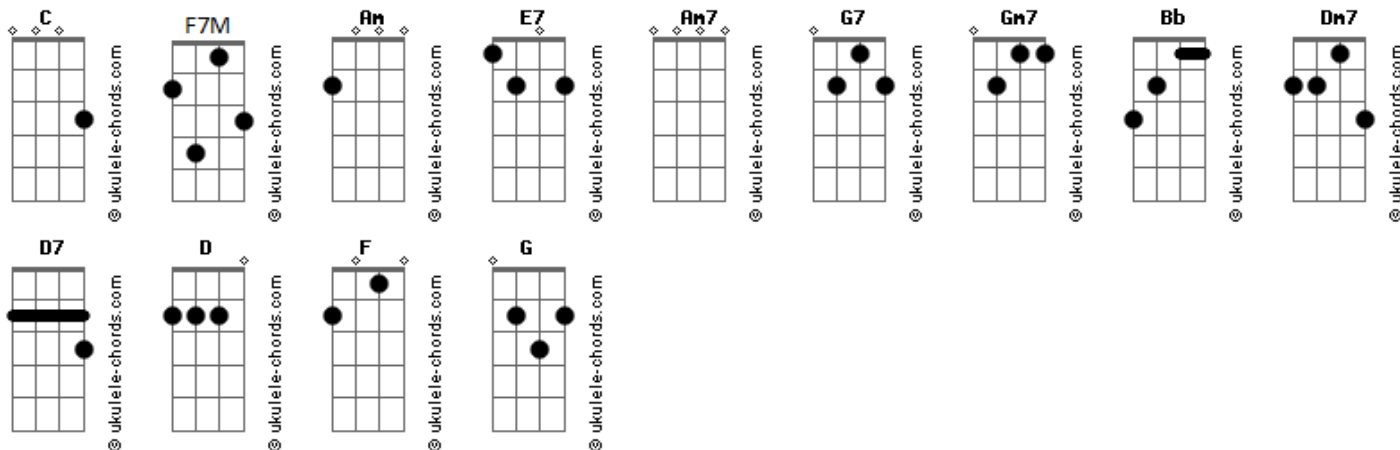

Nahuel Olguin - Dos Almas

tom:

Intro: F7M E7 Am7 G7

F7M
Se acerco y le pidió un beso
E7
Es todo tal vez culpa de lo excesos
Am7
Su mirada derramaba ternura
Gm7 C
Se fueron lejos donde nadie pueda ver, nunca

F7M
Su sonrisa es la mas suave de todas
E7
Su vestido carmesí, el Gin Tonic y su swing
Am7
Hay quienes dicen no hay mujer mas hermosa
Gm7 C
Salieron tarde por ahí, nunca importaba la hora

Bb Am Dm7 E7
Bajo la luz de la luna formaron un vinculo carnal

Am C
Se tomaron las manos y juraron al destino
C D7
Por mas que sea divino no separe sus caminos
Am C
Mantengamos la vibra, si alguno se lastima
C D7
No hay problema, no hay problema

[Solo] F7M E7 Am7 Gm7 C
F7M E7 Am7 Gm7 C

Bb Am Dm7 E7
Bajo la luz de la luna formaron un vinculo carnal

Acordes

Am C
Se tomaron las manos y juraron al destino
C D7
Por mas que sea divino no separe sus caminos
Am C
Mantengamos la vibra, si alguno se lastima
C D7
No hay problema, no hay problema
Am C
Se tomaron las manos y juraron al destino
C D7
Por mas que sea divino no separe sus caminos
Am C
Mantengamos la vibra, si alguno se lastima
C D7
No hay problema, no hay problema
[Puente] C D F G
C D
Tanto amor por todos lados, y sus seres fusionados
F G
La música en la radio la hizo cambiar de opinión
C D
Cuando dos almas se animan con el tiempo se iluminan
F G
No hay espacio para otra situación
C D
No hay un solo recoveco en este mundo maltrecho
F G
En que no quepa tu ilusión, en que no quepa tu ilusion
C D
Entre el humo de un cigarro todo se fue evaporando
F G
Compartieron escenario en una misma función
[Final] C C