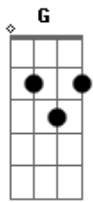

Naessa Amaral - Correndo do Tchau

tom:

G

Eb

Tá bom

Esse vamos conversar pessoalmente

Eu entendi que é o fim

Só pelo tom da sua voz

Nesse áudio de um minuto

Me chamou pelo nome

Calou, respirou fundo

Acordes

© ukulele-chords.com

© ukulele-chords.com

© ukulele-chords.com

© ukulele-chords.com

© ukulele-chords.com

Gaguejou, gaguejou e não quis adiantar o assunto

Mas do que se trata eu já sei

Se eu for na sua casa essa noite eu viro seu ex

Hoje você não me ver

Vou dar um jeito de adiar

Sua saída da minha vida