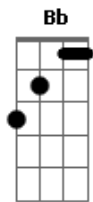

Naessa Amaral - Correndo do Tchau

tom:

G

Eb

Tá bom

Esse vamos conversar pessoalmente

Eu entendi que é o fim

Só pelo tom da sua voz

Nesse áudio de um minuto

Me chamou pelo nome

Calou, respirou fundo

Acordes

© ukulele-chords.com

© ukulele-chords.com

© ukulele-chords.com

© ukulele-chords.com

© ukulele-chords.com

Gaguejou, gaguejou e não quis adiantar o assunto

Bb

Mas do que se trata eu já sei

Ab

Se eu for na sua casa essa noite eu viro seu ex

Eb

Hoje você não me ver