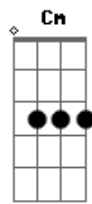

Naessa Amaral - Correndo do Tchau

tom:

G

Eb

Tá bom

Esse vamos conversar pessoalmente

Eu entendi que é o fim

Só pelo tom da sua voz

Nesse áudio de um minuto

Me chamou pelo nome

Calou, respirou fundo

Acordes

© ukulele-chords.com

© ukulele-chords.com

© ukulele-chords.com

© ukulele-chords.com

© ukulele-chords.com

Gaguejou, gaguejou e não quis adiantar o assunto

Mas do que se trata eu já sei

Se eu for na sua casa essa noite eu viro seu ex

Hoje você não me ver

Vou dar um jeito de adiar

Sua saída da minha vida