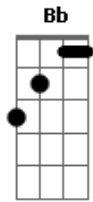

Naessa Amaral - Correndo do Tchau

tom:

G

Eb

Tá bom

Esse vamos conversar pessoalmente

Eu entendi que é o fim

Só pelo tom da sua voz

Nesse áudio de um minuto

Me chamou pelo nome

Calou, respirou fundo

Acordes

© ukulele-chords.com

© ukulele-chords.com

© ukulele-chords.com

© ukulele-chords.com

© ukulele-chords.com

Gaguejou, gaguejou e não quis adiantar o assunto

Mas do que se trata eu já sei

Se eu for na sua casa essa noite eu viro seu ex

Hoje você não me ver

Vou dar um jeito de adiar

Sua saída da minha vida