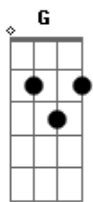

Naessa Amaral - Correndo do Tchau

tom:

G

Eb

Tá bom

Esse vamos conversar pessoalmente

Eu entendi que é o fim

Só pelo tom da sua voz

Nesse áudio de um minuto

Me chamou pelo nome

Calou, respirou fundo

Acordes

© ukulele-chords.com

© ukulele-chords.com

© ukulele-chords.com

© ukulele-chords.com

© ukulele-chords.com

Gaguejou, gaguejou e não quis adiantar o assunto

Bb

Mas do que se trata eu já sei

Ab

Se eu for na sua casa essa noite eu viro seu ex

Eb

Hoje você não me ver