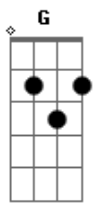

Naessa Amaral - Correndo do Tchau

tom:

G

Eb

Tá bom

Esse vamos conversar pessoalmente

Eu entendi que é o fim

Só pelo tom da sua voz

Nesse áudio de um minuto

Me chamou pelo nome

Calou, respirou fundo

Acordes

© ukulele-chords.com

© ukulele-chords.com

© ukulele-chords.com

© ukulele-chords.com

© ukulele-chords.com

Gaguejou, gaguejou e não quis adiantar o assunto

Mas do que se trata eu já sei

Se eu for na sua casa essa noite eu viro seu ex

Hoje você não me ver

Vou dar um jeito de adiar

Sua saída da minha vida