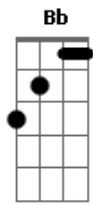

Naessa Amaral - Correndo do Tchau

tom:

G

Eb

Tá bom

Esse vamos conversar pessoalmente

Eu entendi que é o fim

Só pelo tom da sua voz

Nesse áudio de um minuto

Me chamou pelo nome

Calou, respirou fundo

Acordes

© ukulele-chords.com

© ukulele-chords.com

© ukulele-chords.com

© ukulele-chords.com

© ukulele-chords.com

Gaguejou, gaguejou e não quis adiantar o assunto

Mas do que se trata eu já sei

Se eu for na sua casa essa noite eu viro seu ex

Hoje você não me ver

Vou dar um jeito de adiar

Sua saída da minha vida