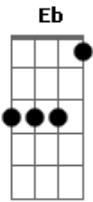

Naessa Amaral - Correndo do Tchau

tom:

G

Eb

Tá bom

Esse vamos conversar pessoalmente

Eu entendi que é o fim

Só pelo tom da sua voz

Nesse áudio de um minuto

Me chamou pelo nome

Calou, respirou fundo

Acordes

© ukulele-chords.com

© ukulele-chords.com

© ukulele-chords.com

© ukulele-chords.com

© ukulele-chords.com

Gaguejou, gaguejou e não quis adiantar o assunto

Mas do que se trata eu já sei

Se eu for na sua casa essa noite eu viro seu ex

Hoje você não me ver

Vou dar um jeito de adiar

Sua saída da minha vida