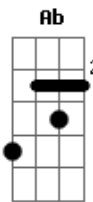

Nesse áudio de um minuto

Me chamou pelo nome

Calou, respirou fundo

Acordes

© ukulele-chords.com

© ukulele-chords.com

© ukulele-chords.com

© ukulele-chords.com

© ukulele-chords.com

Gaguejou, gaguejou e não quis adiantar o assunto

Bb

Mas do que se trata eu já sei

Ab

Se eu for na sua casa essa noite eu viro seu ex

Eb

Hoje você não me ver