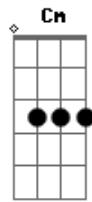

Naessa Amaral - Correndo do Tchau

tom:

G

Eb

Tá bom

Esse vamos conversar pessoalmente

Eu entendi que é o fim

Só pelo tom da sua voz

Nesse áudio de um minuto

Me chamou pelo nome

Calou, respirou fundo

Acordes

© ukulele-chords.com

© ukulele-chords.com

© ukulele-chords.com

© ukulele-chords.com

© ukulele-chords.com

Gaguejou, gaguejou e não quis adiantar o assunto

Mas do que se trata eu já sei

Se eu for na sua casa essa noite eu viro seu ex

Hoje você não me ver

Vou dar um jeito de adiar

Sua saída da minha vida