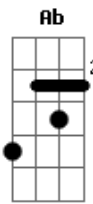

Naessa Amaral - Correndo do Tchau

tom:

G

Eb

Tá bom

Esse vamos conversar pessoalmente

Eu entendi que é o fim

Só pelo tom da sua voz

Nesse áudio de um minuto

Me chamou pelo nome

Calou, respirou fundo

Acordes

© ukulele-chords.com

© ukulele-chords.com

© ukulele-chords.com

© ukulele-chords.com

© ukulele-chords.com

Gaguejou, gaguejou e não quis adiantar o assunto

Mas do que se trata eu já sei

Se eu for na sua casa essa noite eu viro seu ex

Hoje você não me ver

Vou dar um jeito de adiar

Sua saída da minha vida