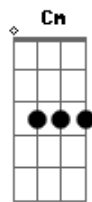

Naessa Amaral - Correndo do Tchau

tom:

G

Eb

Tá bom

Esse vamos conversar pessoalmente

Eu entendi que é o fim

Só pelo tom da sua voz

Nesse áudio de um minuto

Me chamou pelo nome

Calou, respirou fundo

Acordes

© ukulele-chords.com

© ukulele-chords.com

© ukulele-chords.com

© ukulele-chords.com

© ukulele-chords.com

Gaguejou, gaguejou e não quis adiantar o assunto

Bb

Mas do que se trata eu já sei

Ab

Se eu for na sua casa essa noite eu viro seu ex

Eb

Hoje você não me ver