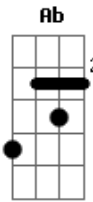

Nesse áudio de um minuto

Me chamou pelo nome

Calou, respirou fundo

Acordes

© ukulele-chords.com

© ukulele-chords.com

© ukulele-chords.com

© ukulele-chords.com

© ukulele-chords.com

Gaguejou, gaguejou e não quis adiantar o assunto

Mas do que se trata eu já sei

Se eu for na sua casa essa noite eu viro seu ex

Hoje você não me ver

Vou dar um jeito de adiar

Sua saída da minha vida