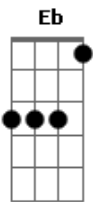

Naessa Amaral - Correndo do Tchau

tom:

G

Eb

Tá bom

Esse vamos conversar pessoalmente

Eu entendi que é o fim

Só pelo tom da sua voz

Nesse áudio de um minuto

Me chamou pelo nome

Calou, respirou fundo

Acordes

© ukulele-chords.com

© ukulele-chords.com

© ukulele-chords.com

© ukulele-chords.com

© ukulele-chords.com

Gaguejou, gaguejou e não quis adiantar o assunto

Bb

Mas do que se trata eu já sei

Ab

Se eu for na sua casa essa noite eu viro seu ex

Eb

Hoje você não me ver