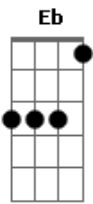

Naessa Amaral - Correndo do Tchau

tom:

G

Eb

Tá bom

Esse vamos conversar pessoalmente

Eu entendi que é o fim

Só pelo tom da sua voz

Nesse áudio de um minuto

Me chamou pelo nome

Calou, respirou fundo

Acordes

© ukulele-chords.com

© ukulele-chords.com

© ukulele-chords.com

© ukulele-chords.com

© ukulele-chords.com

Gaguejou, gaguejou e não quis adiantar o assunto

Mas do que se trata eu já sei

Se eu for na sua casa essa noite eu viro seu ex

Hoje você não me ver

Vou dar um jeito de adiar

Sua saída da minha vida