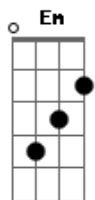

Naércio Cortez - Figurinha

tom:

Em C D Bm
Será que dá pra consertar aquele erro que eu cometi
C D
Desculpe se te fiz chorar
Bm Em
Minha intenção era te ver sorrir
C D
Eu preciso sofrer pra parar de ser besta
Bm Em
De te querer só de segunda a sexta
C
Pra no final de semana
D Bm
Te dar perdido e os contatinho me chamar
Em C
Mas o idiota aqui
D Bm
Nunca ta contente com o que tem na mão
Em C

Quando eu te vi partir
D Bm Em
Levou um pedacinho do meu coração
C D
Ficar sem você minha figurinha
Bm Em
Que completa o álbum da minha vida
C
É ganhar na loteria
D Bm Em
Ficar milionário e perder tudo no outro dia
C D
Ficar sem você minha figurinha
Bm Em
Que completa o álbum da minha vida
C
É ganhar na loteria
D Bm Em
Ficar milionário e perder tudo no outro dia

Acordes

© ukulele-chords.com