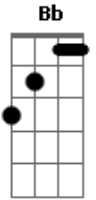

© ukulele-chords.com