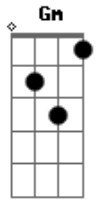

© ukulele-chords.com