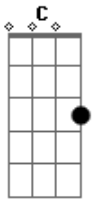

© ukulele-chords.com