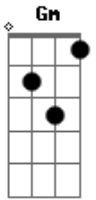

© ukulele-chords.com