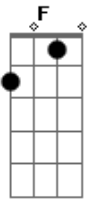

© ukulele-chords.com