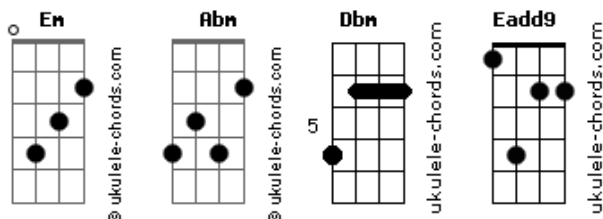

Nadson - O Ferinha - Oi Balde

tom:

Intro: **Abm** **B2** **Abm** **Dbm** **Eadd9**

Abm
Sabe quando a gente termina
B2
Um relacionamento
Dbm
E sente um alívio
E2
Já passei por isso
Abm
Sabe quando a gente mete o louco
B2
Na cidade e sai moendo
Dbm
Também já fiz isso
E2
E ainda tô fazendo

[Pré-Refrão]

Abm **B2** **Dbm**
Eu já borrei batons pela cidade
E2
Mas nada apaga minha saudade
Abm **B2** **Dbm**
Eu tento mas não acho alguém do nível
Em
Só acho amor incompatível

[Refrão]

B2
Oi balde, desculpa a cara de pau
F#2
Mas deu saudade

Eu te chutei quando a raiva tava no auge
Dbm
Eu fui um trouxa a gente sabe
E2
Que nunca foi falta de amor
Em
Foi só falta de maturidade

B2
Oi balde, desculpa a cara de pau
F#2
Mas deu saudade

Eu te chutei quando a raiva tava no auge
Dbm
Eu fui um trouxa a gente sabe
E2

Acordes

Que nunca foi falta de amor
Em
Foi só falta de maturidade

G#m2 **F#2**
Fala que pra te buscar
E2
Ainda não é tarde. Oi Balde

[Solo] **Abm** **B2** **Dbm** **E2**

[Pré-Refrão]

Abm **B2** **Dbm**
Eu já borrei batons pela cidade
E2
Mas nada apaga minha saudade
Abm **B2** **Dbm**
Eu tento mas não acho alguém do nível
Em
Só acho amor incompatível