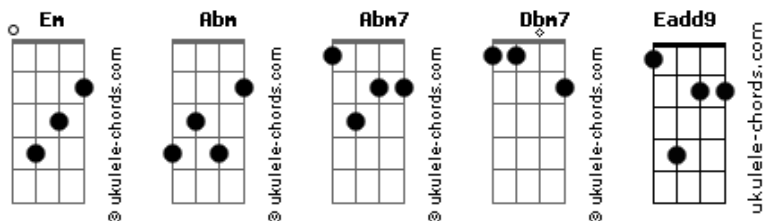

Nadson - O Ferinha - Oi Balde

tom:

Intro: **Abm7** B2 **Dbm7** **Eadd9**

Abm7
Sabe quando a gente termina
Um relacionamento
E sente um alívio
Já passei por isso
Abm7
Sabe quando a gente mete o louco
Na cidade e sai moendo
Também já fiz isso
E ainda tô fazendo

[Pré-Refrão]

Abm7 B2 **Dbm7**
Eu já borrei batons pela cidade
Mas nada apaga minha saudade
Abm7 B2 **Dbm7**
Eu tento mas não acho alguém do nível
Só acho amor incompatível

[Refrão]

B2
Oi balde, desculpa a cara de pau
Mas deu saudade
Eu te chutei quando a raiva tava no auge
Dbm7
Eu fui um trouxa a gente sabe
Que nunca foi falta de amor
Foi só falta de maturidade
B2
Oi balde, desculpa a cara de pau
Mas deu saudade
Eu te chutei quando a raiva tava no auge
Dbm7
Eu fui um trouxa a gente sabe

Acordes

Que nunca foi falta de amor
Foi só falta de maturidade

G#m2 F#2
Fala que pra te buscar
Ainda não é tarde. Oi Balde

[Solo] **Abm7** B2 **Dbm7** E2

[Pré-Refrão]

Abm7 B2 **Dbm7**
Eu já borrei batons pela cidade
Mas nada apaga minha saudade
Abm7 B2 **Dbm7**
Eu tento mas não acho alguém do nível
Só acho amor incompatível