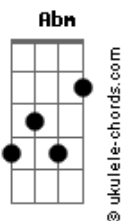

Nadson - O Ferinha - Oi Balde

tom:

Intro: **Abm7** B2 **Dbm7** **Eadd9**

Abm7
Sabe quando a gente termina
Um relacionamento
E sente um alívio
Já passei por isso
Abm7
Sabe quando a gente mete o louco
Na cidade e sai moendo
Também já fiz isso
E ainda tô fazendo

[Pré-Refrão]

Abm7 B2 **Dbm7**
Eu já borrei batons pela cidade
Mas nada apaga minha saudade
Abm7 B2 **Dbm7**
Eu tento mas não acho alguém do nível
Só acho amor incompatível

[Refrão]

B2
Oi balde, desculpa a cara de pau
Mas deu saudade

Eu te chutei quando a raiva tava no auge
Dbm7
Eu fui um trouxa a gente sabe
Que nunca foi falta de amor
Foi só falta de maturidade

B2
Oi balde, desculpa a cara de pau
Mas deu saudade

Eu te chutei quando a raiva tava no auge
Dbm7
Eu fui um trouxa a gente sabe

Acordes

Que nunca foi falta de amor
Foi só falta de maturidade

G#m2 F#2
Fala que pra te buscar
Ainda não é tarde. Oi Balde

[Solo] **Abm7** B2 **Dbm7** E2

[Pré-Refrão]

Abm7 B2 **Dbm7**
Eu já borrei batons pela cidade
Mas nada apaga minha saudade
Abm7 B2 **Dbm7**
Eu tento mas não acho alguém do nível
Só acho amor incompatível

[Refrão]

B2
Oi balde, desculpa a cara de pau
Mas deu saudade

Eu te chutei quando a raiva tava no auge
Dbm7
Eu fui um trouxa a gente sabe

Que nunca foi falta de amor
Foi só falta de maturidade

B2
Oi balde, desculpa a cara de pau
Mas deu saudade

Eu te chutei quando a raiva tava no auge
Dbm7
Eu fui um trouxa a gente sabe

Que nunca foi falta de amor
Foi só falta de maturidade

Abm7 F#2
Fala que pra te buscar
Ainda não é tarde. Oi balde

[Final] **Abm7** B2 **Dbm7** **Eadd9**