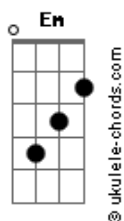

Nadson - O Ferinha - Oi Balde

tom:

Intro: **Abm7** B2 **Dbm7** **Eadd9**

Abm7
Sabe quando a gente termina
Um relacionamento
E sente um alívio
Já passei por isso
Abm7
Sabe quando a gente mete o louco
Na cidade e sai moendo
Também já fiz isso
E ainda tô fazendo

[Pré-Refrão]

Abm7 B2 **Dbm7**
Eu já borrei batons pela cidade
Mas nada apaga minha saudade
Abm7 B2 **Dbm7**
Eu tento mas não acho alguém do nível
Só acho amor incompatível

[Refrão]

B2
Oi balde, desculpa a cara de pau
Mas deu saudade

Eu te chutei quando a raiva tava no auge
Dbm7
Eu fui um trouxa a gente sabe
Que nunca foi falta de amor
Foi só falta de maturidade

B2
Oi balde, desculpa a cara de pau
Mas deu saudade

Eu te chutei quando a raiva tava no auge
Dbm7
Eu fui um trouxa a gente sabe

Acordes

Que nunca foi falta de amor
Foi só falta de maturidade

G#m2 F#2
Fala que pra te buscar
Ainda não é tarde. Oi Balde

[Solo] **Abm7** B2 **Dbm7** E2

[Pré-Refrão]

Abm7 B2 **Dbm7**
Eu já borrei batons pela cidade
Mas nada apaga minha saudade
Abm7 B2 **Dbm7**
Eu tento mas não acho alguém do nível
Só acho amor incompatível

[Refrão]

B2
Oi balde, desculpa a cara de pau
Mas deu saudade

Eu te chutei quando a raiva tava no auge
Dbm7
Eu fui um trouxa a gente sabe

Que nunca foi falta de amor
Foi só falta de maturidade

B2
Oi balde, desculpa a cara de pau
Mas deu saudade

Eu te chutei quando a raiva tava no auge
Dbm7
Eu fui um trouxa a gente sabe

Que nunca foi falta de amor
Foi só falta de maturidade

Abm7 F#2
Fala que pra te buscar
Ainda não é tarde. Oi balde

[Final] **Abm7** B2 **Dbm7** **Eadd9**