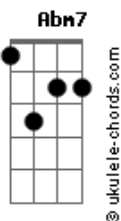

Nadson - O Ferinha - Oi Balde

tom:

Intro: **Abm7** B2 **Dbm7** **Eadd9**

Abm7
Sabe quando a gente termina
B2
Um relacionamento
Dbm7
E sente um alívio
E2
Já passei por isso
Abm7
Sabe quando a gente mete o louco
B2
Na cidade e sai moendo
Dbm7
Também já fiz isso
E2
E ainda tô fazendo

[Pré-Refrão]

Abm7 B2 **Dbm7**
Eu já borrei batons pela cidade
E2
Mas nada apaga minha saudade
Abm7 B2 **Dbm7**
Eu tento mas não acho alguém do nível
Em
Só acho amor incompatível

[Refrão]

B2
Oi balde, desculpa a cara de pau
F#2
Mas deu saudade

Eu te chutei quando a raiva tava no auge
Dbm7
Eu fui um trouxa a gente sabe
E2
Que nunca foi falta de amor
Em
Foi só falta de maturidade

B2
Oi balde, desculpa a cara de pau
F#2
Mas deu saudade

Eu te chutei quando a raiva tava no auge
Dbm7
Eu fui um trouxa a gente sabe
E2

Acordes

Que nunca foi falta de amor
Em
Foi só falta de maturidade

G#m2 F#2
Fala que pra te buscar
E2
Ainda não é tarde. Oi Balde

[Solo] **Abm7** B2 **Dbm7** E2

[Pré-Refrão]

Abm7 B2 **Dbm7**
Eu já borrei batons pela cidade
E2
Mas nada apaga minha saudade
Abm7 B2 **Dbm7**
Eu tento mas não acho alguém do nível
Em
Só acho amor incompatível

[Refrão]

B2
Oi balde, desculpa a cara de pau
F#2
Mas deu saudade

Eu te chutei quando a raiva tava no auge
Dbm7
Eu fui um trouxa a gente sabe
E2
Que nunca foi falta de amor
Em
Foi só falta de maturidade

B2
Oi balde, desculpa a cara de pau
F#2
Mas deu saudade

Eu te chutei quando a raiva tava no auge
Dbm7
Eu fui um trouxa a gente sabe
E2
Que nunca foi falta de amor
Em
Foi só falta de maturidade

Abm7 F#2
Fala que pra te buscar
E2
Ainda não é tarde. Oi balde

[Final] **Abm7** B2 **Dbm7** **Eadd9**