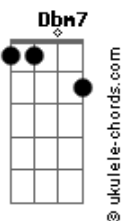

Nadson - O Ferinha - Oi Balde

tom:

Intro: **Abm7** B2 **Dbm7** **Eadd9**

Abm7
Sabe quando a gente termina
B2
Um relacionamento
Dbm7
E sente um alívio
E2
Já passei por isso
Abm7
Sabe quando a gente mete o louco
B2
Na cidade e sai moendo
Dbm7
Também já fiz isso
E2
E ainda tô fazendo

[Pré-Refrão]

Abm7 B2 **Dbm7**
Eu já borrei batons pela cidade
E2
Mas nada apaga minha saudade
Abm7 B2 **Dbm7**
Eu tento mas não acho alguém do nível
Em
Só acho amor incompatível

[Refrão]

B2
Oi balde, desculpa a cara de pau
F#2
Mas deu saudade

Eu te chutei quando a raiva tava no auge
Dbm7
Eu fui um trouxa a gente sabe
E2
Que nunca foi falta de amor
Em
Foi só falta de maturidade

B2
Oi balde, desculpa a cara de pau
F#2
Mas deu saudade

Eu te chutei quando a raiva tava no auge
Dbm7
Eu fui um trouxa a gente sabe
E2

Acordes

Que nunca foi falta de amor
Em
Foi só falta de maturidade

G#m2 F#2
Fala que pra te buscar
E2
Ainda não é tarde. Oi Balde

[Solo] **Abm7** B2 **Dbm7** E2

[Pré-Refrão]

Abm7 B2 **Dbm7**
Eu já borrei batons pela cidade
E2
Mas nada apaga minha saudade
Abm7 B2 **Dbm7**
Eu tento mas não acho alguém do nível
Em
Só acho amor incompatível

[Refrão]

B2
Oi balde, desculpa a cara de pau
F#2
Mas deu saudade

Eu te chutei quando a raiva tava no auge
Dbm7
Eu fui um trouxa a gente sabe
E2
Que nunca foi falta de amor
Em
Foi só falta de maturidade

B2
Oi balde, desculpa a cara de pau
F#2
Mas deu saudade

Eu te chutei quando a raiva tava no auge
Dbm7
Eu fui um trouxa a gente sabe
E2
Que nunca foi falta de amor
Em
Foi só falta de maturidade

Abm7 F#2
Fala que pra te buscar
E2
Ainda não é tarde. Oi balde

[Final] **Abm7** B2 **Dbm7** **Eadd9**