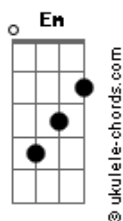

Nadson - O Ferinha - Oi Balde

tom:

Intro: **Abm7** B2 **Dbm7** **Eadd9**

Abm7
Sabe quando a gente termina
B2
Um relacionamento
Dbm7
E sente um alívio
E2
Já passei por isso
Abm7
Sabe quando a gente mete o louco
B2
Na cidade e sai moendo
Dbm7
Também já fiz isso
E2
E ainda tô fazendo

[Pré-Refrão]

Abm7 B2 **Dbm7**
Eu já borrei batons pela cidade
E2
Mas nada apaga minha saudade
Abm7 B2 **Dbm7**
Eu tento mas não acho alguém do nível
Em
Só acho amor incompatível

[Refrão]

B2
Oi balde, desculpa a cara de pau
F#2
Mas deu saudade

Eu te chutei quando a raiva tava no auge
Dbm7
Eu fui um trouxa a gente sabe
E2
Que nunca foi falta de amor
Em
Foi só falta de maturidade

B2
Oi balde, desculpa a cara de pau
F#2
Mas deu saudade

Eu te chutei quando a raiva tava no auge
Dbm7
Eu fui um trouxa a gente sabe
E2

Acordes

Que nunca foi falta de amor
Em
Foi só falta de maturidade

G#m2 F#2
Fala que pra te buscar
E2
Ainda não é tarde. Oi Balde

[Solo] **Abm7** B2 **Dbm7** E2

[Pré-Refrão]

Abm7 B2 **Dbm7**
Eu já borrei batons pela cidade
E2
Mas nada apaga minha saudade
Abm7 B2 **Dbm7**
Eu tento mas não acho alguém do nível
Em
Só acho amor incompatível

[Refrão]

B2
Oi balde, desculpa a cara de pau
F#2
Mas deu saudade

Eu te chutei quando a raiva tava no auge
Dbm7
Eu fui um trouxa a gente sabe
E2
Que nunca foi falta de amor
Em
Foi só falta de maturidade

B2
Oi balde, desculpa a cara de pau
F#2
Mas deu saudade

Eu te chutei quando a raiva tava no auge
Dbm7
Eu fui um trouxa a gente sabe
E2
Que nunca foi falta de amor
Em
Foi só falta de maturidade

Abm7 F#2
Fala que pra te buscar
E2
Ainda não é tarde. Oi balde

[Final] **Abm7** B2 **Dbm7** **Eadd9**