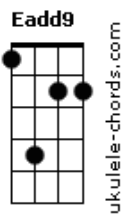

Nadson - O Ferinha - Oi Balde

tom:

Intro: **Abm7** B2 **Dbm7** **Eadd9**

Abm7
Sabe quando a gente termina
Um relacionamento
E sente um alívio
Já passei por isso
Abm7
Sabe quando a gente mete o louco
Na cidade e sai moendo
Também já fiz isso
E ainda tô fazendo

[Pré-Refrão]

Abm7 B2 **Dbm7**
Eu já borrei batons pela cidade
Mas nada apaga minha saudade
Abm7 B2 **Dbm7**
Eu tento mas não acho alguém do nível
Só acho amor incompatível

[Refrão]

B2
Oi balde, desculpa a cara de pau
Mas deu saudade

Eu te chutei quando a raiva tava no auge
Dbm7
Eu fui um trouxa a gente sabe
Que nunca foi falta de amor
Foi só falta de maturidade

B2
Oi balde, desculpa a cara de pau
Mas deu saudade

Eu te chutei quando a raiva tava no auge
Dbm7
Eu fui um trouxa a gente sabe

Acordes

Que nunca foi falta de amor
Foi só falta de maturidade

G#m2 F#2
Fala que pra te buscar
Ainda não é tarde. Oi Balde

[Solo] **Abm7** B2 **Dbm7** E2

[Pré-Refrão]

Abm7 B2 **Dbm7**
Eu já borrei batons pela cidade
Mas nada apaga minha saudade
Abm7 B2 **Dbm7**
Eu tento mas não acho alguém do nível
Só acho amor incompatível

[Refrão]

B2
Oi balde, desculpa a cara de pau
Mas deu saudade

Eu te chutei quando a raiva tava no auge
Dbm7
Eu fui um trouxa a gente sabe

Que nunca foi falta de amor
Foi só falta de maturidade

B2
Oi balde, desculpa a cara de pau
Mas deu saudade

Eu te chutei quando a raiva tava no auge
Dbm7
Eu fui um trouxa a gente sabe

Que nunca foi falta de amor
Foi só falta de maturidade

Abm7 F#2
Fala que pra te buscar
Ainda não é tarde. Oi balde

[Final] **Abm7** B2 **Dbm7** **Eadd9**