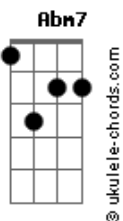

Nadson - O Ferinha - Oi Balde

tom:

Intro: **Abm7** B2 **Dbm7** **Eadd9**

Abm7
Sabe quando a gente termina
Um relacionamento
E sente um alívio
Já passei por isso
Abm7
Sabe quando a gente mete o louco
Na cidade e sai moendo
Também já fiz isso
E ainda tô fazendo

[Pré-Refrão]

Abm7 B2 **Dbm7**
Eu já borrei batons pela cidade
Mas nada apaga minha saudade
Abm7 B2 **Dbm7**
Eu tento mas não acho alguém do nível
Só acho amor incompatível

[Refrão]

B2
Oi balde, desculpa a cara de pau
Mas deu saudade

Eu te chutei quando a raiva tava no auge
Dbm7
Eu fui um trouxa a gente sabe
Que nunca foi falta de amor
Foi só falta de maturidade

B2
Oi balde, desculpa a cara de pau
Mas deu saudade

Eu te chutei quando a raiva tava no auge
Dbm7
Eu fui um trouxa a gente sabe

Acordes

Que nunca foi falta de amor
Foi só falta de maturidade

G#m2 F#2
Fala que pra te buscar
Ainda não é tarde. Oi Balde

[Solo] **Abm7** B2 **Dbm7** E2

[Pré-Refrão]

Abm7 B2 **Dbm7**
Eu já borrei batons pela cidade
Mas nada apaga minha saudade
Abm7 B2 **Dbm7**
Eu tento mas não acho alguém do nível
Só acho amor incompatível

[Refrão]

B2
Oi balde, desculpa a cara de pau
Mas deu saudade

Eu te chutei quando a raiva tava no auge
Dbm7
Eu fui um trouxa a gente sabe

Que nunca foi falta de amor
Foi só falta de maturidade

B2
Oi balde, desculpa a cara de pau
Mas deu saudade

Eu te chutei quando a raiva tava no auge
Dbm7
Eu fui um trouxa a gente sabe

Que nunca foi falta de amor
Foi só falta de maturidade

Abm7 F#2
Fala que pra te buscar
Ainda não é tarde. Oi balde

[Final] **Abm7** B2 **Dbm7** **Eadd9**