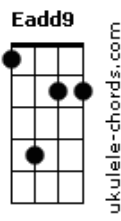

Nadson - O Ferinha - Oi Balde

tom:

Intro: **Abm7** B2 **Dbm7** **Eadd9**

Abm7
Sabe quando a gente termina
B2
Um relacionamento
Dbm7
E sente um alívio
E2
Já passei por isso
Abm7
Sabe quando a gente mete o louco
B2
Na cidade e sai moendo
Dbm7
Também já fiz isso
E2
E ainda tô fazendo

[Pré-Refrão]

Abm7 B2 **Dbm7**
Eu já borrei batons pela cidade
E2
Mas nada apaga minha saudade
Abm7 B2 **Dbm7**
Eu tento mas não acho alguém do nível
Em
Só acho amor incompatível

[Refrão]

B2
Oi balde, desculpa a cara de pau
F#2
Mas deu saudade

Eu te chutei quando a raiva tava no auge
Dbm7
Eu fui um trouxa a gente sabe
E2
Que nunca foi falta de amor
Em
Foi só falta de maturidade

B2
Oi balde, desculpa a cara de pau
F#2
Mas deu saudade

Eu te chutei quando a raiva tava no auge
Dbm7
Eu fui um trouxa a gente sabe
E2

Acordes

Que nunca foi falta de amor
Em
Foi só falta de maturidade

G#m2 F#2
Fala que pra te buscar
E2
Ainda não é tarde. Oi Balde

[Solo] **Abm7** B2 **Dbm7** E2

[Pré-Refrão]

Abm7 B2 **Dbm7**
Eu já borrei batons pela cidade
E2
Mas nada apaga minha saudade
Abm7 B2 **Dbm7**
Eu tento mas não acho alguém do nível
Em
Só acho amor incompatível

[Refrão]

B2
Oi balde, desculpa a cara de pau
F#2
Mas deu saudade

Eu te chutei quando a raiva tava no auge
Dbm7
Eu fui um trouxa a gente sabe
E2
Que nunca foi falta de amor
Em
Foi só falta de maturidade

B2
Oi balde, desculpa a cara de pau
F#2
Mas deu saudade

Eu te chutei quando a raiva tava no auge
Dbm7
Eu fui um trouxa a gente sabe
E2
Que nunca foi falta de amor
Em
Foi só falta de maturidade

Abm7 F#2
Fala que pra te buscar
E2
Ainda não é tarde. Oi balde

[Final] **Abm7** B2 **Dbm7** **Eadd9**