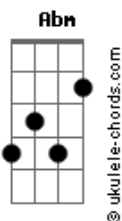

Nadson - O Ferinha - Oi Balde

tom:

Intro: **Abm7** B2 **Dbm7** **Eadd9**

Abm7
Sabe quando a gente termina
B2
Um relacionamento
Dbm7
E sente um alívio
E2
Já passei por isso
Abm7
Sabe quando a gente mete o louco
B2
Na cidade e sai moendo
Dbm7
Também já fiz isso
E2
E ainda tô fazendo

[Pré-Refrão]

Abm7 B2 **Dbm7**
Eu já borrei batons pela cidade
E2
Mas nada apaga minha saudade
Abm7 B2 **Dbm7**
Eu tento mas não acho alguém do nível
Em
Só acho amor incompatível

[Refrão]

B2
Oi balde, desculpa a cara de pau
F#2
Mas deu saudade

Eu te chutei quando a raiva tava no auge
Dbm7
Eu fui um trouxa a gente sabe
E2
Que nunca foi falta de amor
Em
Foi só falta de maturidade

B2
Oi balde, desculpa a cara de pau
F#2
Mas deu saudade

Eu te chutei quando a raiva tava no auge
Dbm7
Eu fui um trouxa a gente sabe
E2

Acordes

Que nunca foi falta de amor
Em
Foi só falta de maturidade

G#m2 F#2
Fala que pra te buscar
E2
Ainda não é tarde. Oi Balde

[Solo] **Abm7** B2 **Dbm7** E2

[Pré-Refrão]

Abm7 B2 **Dbm7**
Eu já borrei batons pela cidade
E2
Mas nada apaga minha saudade
Abm7 B2 **Dbm7**
Eu tento mas não acho alguém do nível
Em
Só acho amor incompatível

[Refrão]

B2
Oi balde, desculpa a cara de pau
F#2
Mas deu saudade

Eu te chutei quando a raiva tava no auge
Dbm7
Eu fui um trouxa a gente sabe
E2
Que nunca foi falta de amor
Em
Foi só falta de maturidade

B2
Oi balde, desculpa a cara de pau
F#2
Mas deu saudade

Eu te chutei quando a raiva tava no auge
Dbm7
Eu fui um trouxa a gente sabe
E2
Que nunca foi falta de amor
Em
Foi só falta de maturidade

Abm7 F#2
Fala que pra te buscar
E2
Ainda não é tarde. Oi balde

[Final] **Abm7** B2 **Dbm7** **Eadd9**