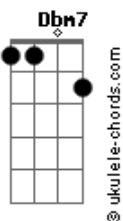

Nadson - O Ferinha - Oi Balde

tom:

Intro: **Abm7** B2 **Dbm7** **Eadd9**

Abm7
Sabe quando a gente termina
Um relacionamento
E sente um alívio
Já passei por isso
Abm7
Sabe quando a gente mete o louco
Na cidade e sai moendo
Também já fiz isso
E ainda tô fazendo

[Pré-Refrão]

Abm7 B2 **Dbm7**
Eu já borrei batons pela cidade
Mas nada apaga minha saudade
Abm7 B2 **Dbm7**
Eu tento mas não acho alguém do nível
Só acho amor incompatível

[Refrão]

B2
Oi balde, desculpa a cara de pau
Mas deu saudade

Eu te chutei quando a raiva tava no auge
Dbm7
Eu fui um trouxa a gente sabe
Que nunca foi falta de amor
Foi só falta de maturidade

B2
Oi balde, desculpa a cara de pau
Mas deu saudade

Eu te chutei quando a raiva tava no auge
Dbm7
Eu fui um trouxa a gente sabe

Acordes

Que nunca foi falta de amor
Foi só falta de maturidade

G#m2 F#2
Fala que pra te buscar
Ainda não é tarde. Oi Balde

[Solo] **Abm7** B2 **Dbm7** E2

[Pré-Refrão]

Abm7 B2 **Dbm7**
Eu já borrei batons pela cidade
Mas nada apaga minha saudade
Abm7 B2 **Dbm7**
Eu tento mas não acho alguém do nível
Só acho amor incompatível

[Refrão]

B2
Oi balde, desculpa a cara de pau
Mas deu saudade

Eu te chutei quando a raiva tava no auge
Dbm7
Eu fui um trouxa a gente sabe

Que nunca foi falta de amor
Foi só falta de maturidade

B2
Oi balde, desculpa a cara de pau
Mas deu saudade

Eu te chutei quando a raiva tava no auge
Dbm7
Eu fui um trouxa a gente sabe

Que nunca foi falta de amor
Foi só falta de maturidade

Abm7 F#2
Fala que pra te buscar
Ainda não é tarde. Oi balde

[Final] **Abm7** B2 **Dbm7** **Eadd9**