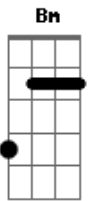

© ukulele-chords.com