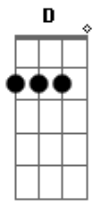

Nadson - O Ferinha - Não Fosse Tão Tarde

tom:

Intro: D2 Bm Gbm A

D2
Hoje eu pensei em você
Bm
Em como éramos tão próximos
Gbm
Por que que eu fui me apaixonar por você?
A D2
Talvez, se eu não tivesse, ainda estaríamos aqui

D2 Bm
Eu ia te pedir pra ficar aqui
Gbm
Eu voltaria e apagaria
A
Tudo que nos fez hoje sermos assim
D2
Não funcionou porque fui eu quem não quis
Bm
Eu sei, eu sei, eu sei... não funcionou porque
Gbm A
Fui eu quem não quis. Eu sei, eu sei, eu sei

[Refrão]

D2
Tô com saudade da nossa amizade
Bm
A gente se perdeu e não se encontrou mais
Gbm
Talvez agora se não fosse tão tarde
A
Não fosse tão tarde

D2
Tô com saudade da nossa amizade
Bm
A gente se perdeu e não se encontrou mais
Gbm

Acordes

© ukulele-chords.com