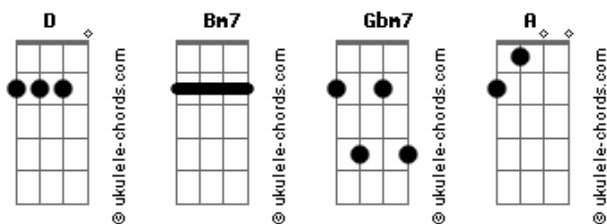

Nadson - O Ferinha - Não Fosse Tão Tarde

tom:

Intro: D2 Bm7 Gbm7 A

D2
 Hoje eu pensei em você
 Bm7
 Em como éramos tão próximos
 Gbm7
 Por que que eu fui me apaixonar por você?
 A D2
 Talvez, se eu não tivesse, ainda estaríamos aqui

D2 Bm7
 Eu ia te pedir pra ficar aqui
 Gbm7
 Eu voltaria e apagaria
 A
 Tudo que nos fez hoje sermos assim
 D2
 Não funcionou porque fui eu quem não quis
 Bm7
 Eu sei, eu sei, eu sei... não funcionou porque
 Gbm7 A
 Fui eu quem não quis. Eu sei, eu sei, eu sei

Acordes

Talvez agora se não fosse tão tarde
 A
 Não fosse tão tarde

[Solo] D2 Bm7 Gbm7 A

D2 Bm7
 Eu ia te pedir pra ficar aqui
 Gbm7
 Eu voltaria e apagaria
 A
 Tudo que nos fez hoje sermos assim
 D2
 Não funcionou porque fui eu quem não quis
 Bm7
 Eu sei, eu sei, eu sei... não funcionou porque
 Gbm7 A
 Fui eu quem não quis. Eu sei, eu sei, eu sei