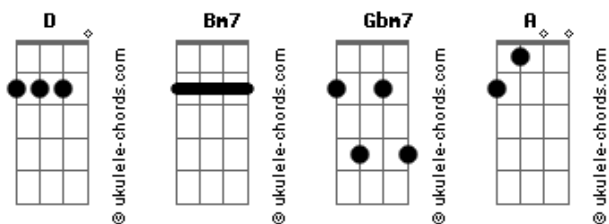

Nadson - O Ferinha - Não Fosse Tão Tarde

tom:

Intro: D2 Bm7 Gbm7 A

D2
 Hoje eu pensei em você
 Bm7
 Em como éramos tão próximos
 Gbm7
 Por que que eu fui me apaixonar por você?
 A D2
 Talvez, se eu não tivesse, ainda estaríamos aqui

D2 Bm7
 Eu ia te pedir pra ficar aqui
 Gbm7
 Eu voltaria e apagaria
 A
 Tudo que nos fez hoje sermos assim
 D2
 Não funcionou porque fui eu quem não quis
 Bm7
 Eu sei, eu sei, eu sei... não funcionou porque
 Gbm7 A
 Fui eu quem não quis. Eu sei, eu sei, eu sei

Acordes

Talvez agora se não fosse tão tarde

A
 Não fosse tão tarde

[Solo] D2 Bm7 Gbm7 A

D2 Bm7
 Eu ia te pedir pra ficar aqui
 Gbm7
 Eu voltaria e apagaria
 A
 Tudo que nos fez hoje sermos assim
 D2
 Não funcionou porque fui eu quem não quis
 Bm7
 Eu sei, eu sei, eu sei... não funcionou porque
 Gbm7 A
 Fui eu quem não quis. Eu sei, eu sei, eu sei