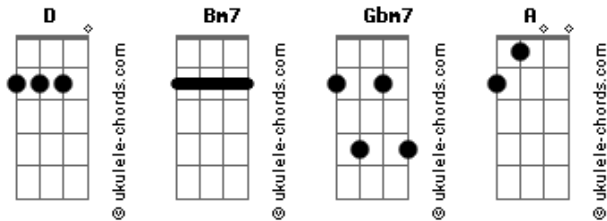

Nadson - O Ferinha - Não Fosse Tão Tarde

tom:

Intro: D2 Bm7 Gbm7 A

D2
Hoje eu pensei em você
Bm7
Em como éramos tão próximos
Gbm7
Por que que eu fui me apaixonar por você?
A D2
Talvez, se eu não tivesse, ainda estaríamos aqui

D2 Bm7
Eu ia te pedir pra ficar aqui
Gbm7
Eu voltaria e apagaria
A
Tudo que nos fez hoje sermos assim
D2
Não funcionou porque fui eu quem não quis
Bm7
Eu sei, eu sei, eu sei... não funcionou porque
Gbm7 A
Fui eu quem não quis. Eu sei, eu sei, eu sei

Acordes

Talvez agora se não fosse tão tarde
A
Não fosse tão tarde

[Solo] D2 Bm7 Gbm7 A

D2 Bm7
Eu ia te pedir pra ficar aqui
Gbm7
Eu voltaria e apagaria
A
Tudo que nos fez hoje sermos assim
D2
Não funcionou porque fui eu quem não quis
Bm7
Eu sei, eu sei, eu sei... não funcionou porque
Gbm7 A
Fui eu quem não quis. Eu sei, eu sei, eu sei