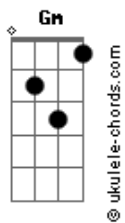

Nadson - O Ferinha - Na Ponta do Pé

tom:

Gm

Gm

F

Tô impressionado com essa mina

Sua boca está me insinuando

Contempla a projeção divina

É aí que o favelado se apaixonou

A peça fundamental que falta em mim

Vou levar enquadro quando for lá

Deixar acontecer naturalmente

Ooh, mulher que me deixa na ponta do pé

Anormal, se te vejo já não fico mal

Sempre sonhei que um dia eu ia te beijar

Parece que esse sonho agora vai se realizar

Gm F Bb

Acordes

Ooh, mulher que me deixa na ponta do pé

Anormal, se te vejo já não fico mal

Sempre sonhei que um dia eu ia te beijar

Parece que esse sonho agora vai se realizar

Foram poucos os minutos pra conhecer

A química bateu a gente ficou

Eu moro na favela e ela zona sul

É aí que o favelado se apaixonou

A peça fundamental que falta em mim