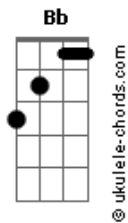

Nadson - O Ferinha - Na Ponta do Pé

tom:

Gm

Gm

F

Tô impressionado com essa mina

Sua boca está me insinuando

Contempla a projeção divina

É aí que o favelado se apaixonou

A peça fundamental que falta em mim

Vou levar enquadro quando for lá

Deixar acontecer naturalmente

Ooh, mulher que me deixa na ponta do pé

Anormal, se te vejo já não fico mal

Sempre sonhei que um dia eu ia te beijar

Parece que esse sonho agora vai se realizar

Gm F Bb

Acordes

Ooh, mulher que me deixa na ponta do pé

Anormal, se te vejo já não fico mal

Sempre sonhei que um dia eu ia te beijar

Parece que esse sonho agora vai se realizar

Foram poucos os minutos pra conhecer

A química bateu a gente ficou

Eu moro na favela e ela zona sul

É aí que o favelado se apaixonou

A peça fundamental que falta em mim