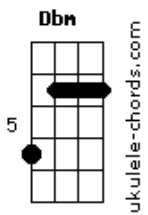

Nadson - O Ferinha - Erro Que Dá Certo

tom:

Intro: **Dbm** **A** **E** **Abm**

Dbm
 Pode chamar de acidente
A
 Pode espalhar que eu não presto
E
 Pode mentir pra geral
Abm
 Que a gente é só sexo

A
 Cê fala mal, mas depois cê me liga
B
 Porque na cama, ninguém faz melhor
Abm
 Apaga meu contato da sua lista
Dbm
 Mas sua saudade sabe ele de cor

Dbm
 Eu sou o erro que dá certo
A **E**
 A raiva que cê quer por perto
Abm
 Quer sentir ódio, mas só sente amor
Dbm
 O passatempo que nunca passou

Acordes

(**Dbm** **A** **E** **Abm**)

Dbm
 Pode chamar de acidente
A
 Pode espalhar que eu não presto
E
 Pode mentir pra geral
Abm
 Que a gente é só sexo