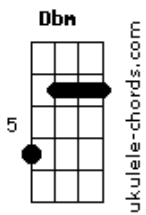

Nadson - O Ferinha - Erro Que Dá Certo

tom:

Intro: **Dbm** **A** **E** **Abm**

Dbm
 Pode chamar de acidente
A
 Pode espalhar que eu não presto
E
 Pode mentir pra geral
Abm
 Que a gente é só sexo

A
 Cê fala mal, mas depois cê me liga
B
 Porque na cama, ninguém faz melhor
Abm
 Apaga meu contato da sua lista
Dbm
 Mas sua saudade sabe ele de cor

Dbm
 Eu sou o erro que dá certo
A **E**
 A raiva que cê quer por perto
Abm
 Quer sentir ódio, mas só sente amor
Dbm
 O passatempo que nunca passou

Acordes

(**Dbm** **A** **E** **Abm**)

Dbm
 Pode chamar de acidente
A
 Pode espalhar que eu não presto
E
 Pode mentir pra geral
Abm
 Que a gente é só sexo