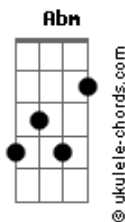

Nadson - O Ferinha - Erro Que Dá Certo

tom:

Intro: **Dbm** **A** **E** **Abm**

Dbm
Pode chamar de acidente
A
Pode espalhar que eu não presto
E
Pode mentir pra geral
Abm
Que a gente é só sexo

A
Cê fala mal, mas depois cê me liga
B
Porque na cama, ninguém faz melhor
Abm
Apaga meu contato da sua lista
Dbm
Mas sua saudade sabe ele de cor

A
Que sou eu
B
O que sua boca xinga
E o coração chama de meu

Dbm
Eu sou o erro que dá certo
A **E**
A raiva que cê quer por perto
Abm
Quer sentir ódio, mas só sente amor
Dbm
O passatempo que nunca passou

Dbm
Eu sou o erro que dá certo
A **E**
A raiva que cê quer por perto
Abm
Quer sentir ódio, mas só sente amor
Dbm
O passatempo que nunca passou

Acordes

(**Dbm** **A** **E** **Abm**)

Dbm
Pode chamar de acidente
A
Pode espalhar que eu não presto
E
Pode mentir pra geral
Abm
Que a gente é só sexo

A
Cê fala mal, mas depois cê me liga
B
Porque na cama, ninguém faz melhor
Abm
Apaga meu contato da sua lista
Dbm
Mas sua saudade sabe ele de cor

A
Que sou eu
B
O que sua boca xinga
O coração chama de meu

Dbm
Eu sou o erro que dá certo
A **E**
A raiva que cê quer por perto
Abm
Quer sentir ódio, mas só sente amor
Dbm
O passatempo que nunca passou

Dbm
Eu sou o erro que dá certo
A **E**
A raiva que cê quer por perto
Abm
Quer sentir ódio, mas só sente amor
Dbm
O passatempo que nunca passou

[Final] **Db**