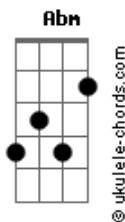

Nadson - O Ferinha - Erro Que Dá Certo

tom:

Intro: **Dbm** **A** **E** **Abm**

Dbm
 Pode chamar de acidente
A
 Pode espalhar que eu não presto
E
 Pode mentir pra geral
Abm
 Que a gente é só sexo

A
 Cê fala mal, mas depois cê me liga
B
 Porque na cama, ninguém faz melhor
Abm
 Apaga meu contato da sua lista
Dbm
 Mas sua saudade sabe ele de cor

A
 Que sou eu
B
 O que sua boca xinga
 E o coração chama de meu

Dbm
 Eu sou o erro que dá certo
A **E**
 A raiva que cê quer por perto
Abm
 Quer sentir ódio, mas só sente amor
Dbm
 O passatempo que nunca passou

Dbm
 Eu sou o erro que dá certo
A **E**
 A raiva que cê quer por perto
Abm
 Quer sentir ódio, mas só sente amor
Dbm
 O passatempo que nunca passou

Acordes

(**Dbm** **A** **E** **Abm**)

Dbm
 Pode chamar de acidente
A
 Pode espalhar que eu não presto
E
 Pode mentir pra geral
Abm
 Que a gente é só sexo