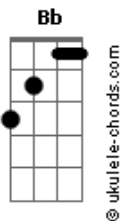

Nadson - O Ferinha - Cadê Seu Namorado Moça?

tom: Bb (forma dos acordes no tom de G)
Capostraste na 3ª casa
Intro: G Em C D

[Primeira Parte]

G
Hoje eu queria ser seu espelho
Pra quebrar na sua frente
Em
Na primeira passada de batom
G
Queria ser seu motorista de aplicativo
Só pra cancelar sua corrida
Em
E te deixar na mão

[Pré-Refrão]

C
Queria ser o segurança
Da boate, pra falar
Am
Ingressos esgotados
Em
Seu nome não tá na lista
D
Queria ser o cara que vai chegar em você
Suas amigas vão torcer
E a pergunta dele vai fazer
C
Você lembrar de mim sem querer

[Refrão]

G
Você tem namorado, moça?
Em
Cadê seu namorado, moça?
C
É nessa hora que cê vai sair
Feito louca
Esquecer da bebida
Am
Das amigas, da bolsa
D
E me ligar falando: Me busca
Te amo, me perdoa
G
Você tem namorado, moça?
Em
Cadê seu namorado, moça?
C
É nessa hora que cê vai sair

Feito louca

Acordes

Esquecer da bebida
Am
Das amigas, da bolsa
D
E me ligar falando: Me busca
Te amo, me perdoa
G Em C D
Você tem namorado, moça?
[Pré-Refrão]
C
Queria ser o segurança
Da boate, pra falar
Am
Ingressos esgotados
Em
Seu nome não tá na lista
D
Queria ser o cara que vai chegar em você
Suas amigas vão torcer
E a pergunta dele vai fazer
C
Você lembrar de mim sem querer
[Refrão]
G
Você tem namorado, moça?
Em
Cadê seu namorado, moça?
C
É nessa hora que cê vai sair
Feito louca
Esquecer da bebida
Am
Das amigas, da bolsa
D
E me ligar falando: Me busca
Te amo, me perdoa
G
Você tem namorado, moça?
Em
Cadê seu namorado, moça?
C
É nessa hora que cê vai sair
Feito louca
Esquecer da bebida
Am
Das amigas, da bolsa
D
E me ligar falando: Me busca
Te amo, me perdoa
G
Você tem namorado, moça?