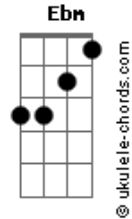

Nadson - O Ferinha - Cadê Seu Namorado Moça?

tom:

Bbm

Bbm

Hoje eu queria ser seu espelho

Gm

Pra quebrar na sua frente na primeira passada de batom

Bbm

Queria ser seu motorista

Gm

De aplicativo só pra cancelar sua corrida e te deixar na mão

Eb

Queria ser o segurança da boate pra falar

Cm

Ingressos esgotados, seu nome não tá na lista

Gm

Queria ser o cara que vai chegar em você, suas amigas vão torcer

F

Cm

Ebm

A pergunta dele vai fazer você lembrar de mim sem querer

Bbm

Você tem namorado, moça?

Gm

Cadê seu namorado, moça?

Eb

É nessa hora que cê vai sair feito louca

Cm

Esquecer da bebida, das amigas, da bolsa

F

E me ligar falando: Me busca, te amo, me perdoa

Bbm

Você tem namorado, moça?

Gm

Cadê seu namorado, moça?

Eb

Acordes

É nessa hora que cê vai sair feito louca

Cm

Esquecer da bebida, das amigas, da bolsa

F

E me ligar falando: Me busca, te amo, me perdoa

Eb

Queria ser o segurança da boate pra falar

Cm

Ingressos esgotados, seu nome não tá na lista

Gm

Queria ser o cara que vai chegar em você, suas amigas vão torcer

F

Cm

Ebm

A pergunta dele vai fazer você lembrar de mim sem querer

Bbm

Você tem namorado, moça?

Gm

Cadê seu namorado, moça?

Eb

É nessa hora que cê vai sair feito louca

Cm

Esquecer da bebida, das amigas, da bolsa

F

E me ligar falando: Me busca, te amo, me perdoa

Bbm

Você tem namorado, moça?

Gm

Cadê seu namorado, moça?

Eb

É nessa hora que cê vai sair feito louca

Cm

Esquecer da bebida, das amigas, da bolsa

F

E me ligar falando: Me busca, te amo, me perdoa