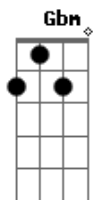

Nadson - O Ferinha - Atração

tom:

Gbm

Intro: Gbm A E B

Gbm A
Outra vez me entreguei pra você

Dbm B
Mesmo jurando que eu nunca mais ia te ligar

Gbm A
É difícil demais me conter

Dbm B
Cê me atende, eu largo tudo e vou correndo te encontrar

Gbm A
Eu sei que você tem um relacionamento

Dbm B
Tenho plena consciência, tô sendo covarde

Gbm
Mas essa atração me consome por dentro

Dbm B
Rolou a primeira vez, agora é tarde

Gbm A
Tira a aliança e deixa no carro
E B
Faz uma ligação, inventa uma desculpa
Gbm A
Esse amor proibido está custando caro
E B
Eu tô sendo covarde e assumo a culpa

Gbm A
Tira a aliança e deixa no carro
E B
Faz uma ligação, inventa uma desculpa
Gbm A
Esse amor proibido está custando caro
E B
Eu tô sendo covarde e assumo a culpa

Gbm A
Ah, Ah, Ah

[Final] E B

Acordes