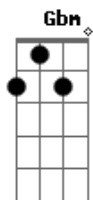

Nadson - O Ferinha - Atração

tom:

Gbm

Intro: Gbm A E B

Gbm A
Outra vez me entreguei pra você
Dbm B
Mesmo jurando que eu nunca mais ia te ligar
Gbm A
É difícil demais me conter
Dbm B
Cê me atende, eu ligo tudo e vou correndo te encontrar

Gbm A
Eu sei que você tem um relacionamento
Dbm B
Tenho plena consciência, tô sendo covarde
Gbm
Mas essa atração me consome por dentro
Dbm B
Rolou a primeira vez, agora é tarde

Gbm A
Tira a aliança e deixa no carro
E B
Faz uma ligação, inventa uma desculpa
Gbm A
Esse amor proibido está custando caro
E B
Eu tô sendo covarde e assumo a culpa

Gbm A
Tira a aliança e deixa no carro
E B
Faz uma ligação, inventa uma desculpa
Gbm A
Esse amor proibido está custando caro
E B
Eu tô sendo covarde e assumo a culpa
Gbm A
Ah, Ah, Ah

[Final] E B

Acordes