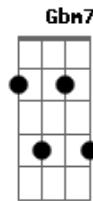

Nadson Portugal - Quem É Esse Homem

Tom: C

(com acordes na forma de D)

Afinação: D G C F A D [Intro] D

A Bm D G A Bm C G A7 D

Sou aquele que insultou o Salvador
 Dbm7 Gb Bb Bm Am D7 Em
 G A D D G A

Que do seu sagrado nome zombou
 D Dbm7 Bb Bm Am D7
 Que se uniu a multidão a gritar Crucifica-O já

Ele é meu rei e redentor
 Dbm7 Bb Bm Am D7 Em
 G A D D G A D

Sim! Era eu quem devia morrer
 A Bb Bm

Quanto amor! Dar sua vida na cruz
 Am D7 G A7 G D
 Para salvar alguém Vil como eu

Acordes

Am
 © ukulele-chords.com

Gb
 © ukulele-chords.com

Bb
 © ukulele-chords.com

D7
 © ukulele-chords.com

Em
 © ukulele-chords.com

G7
 © ukulele-chords.com

Bm7
 © ukulele-chords.com

Gbm7
 © ukulele-chords.com