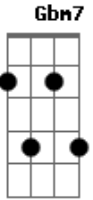

# Nadson Portugal - Quem É Esse Homem

Tom: C

(com acordes na forma de D)

Afinação: D G C F A D [Intro] D

A Bm D G A Bm C G A7 D

Sou aquele que insultou o Salvador  
 Dbm7 Gb Bb Bm Am D7 Em  
 G A D D G A

Que do seu sagrado nome zombou  
 D Dbm7 Bb Bm Am D7  
 Que se uniu a multidão a gritar Crucifica-O já

Ele é meu rei e redentor  
 Dbm7 Bb Bm Am D7 Em  
 G A D D G A D

Sim! Era eu quem devia morrer  
 A Bb Bm

Quanto amor! Dar sua vida na cruz  
 Am D7 G A7 G D  
 Para salvar alguém Vil como eu

A7 ukulele-chords.com

Dbm7 ukulele-chords.com

Gb ukulele-chords.com

Bb ukulele-chords.com

D7 ukulele-chords.com

Em ukulele-chords.com

G7 ukulele-chords.com

Bm7 ukulele-chords.com