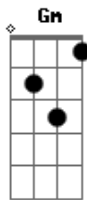

Nádia Santoli - Quando Você Me Olha Amor

Tom: Bb

G G7

Deixe-me apenas te falar

C Cm7

É impossível não te amar

G

Como não posso mais ficar

C Cm7 Bb

Longe do alcance do teu olhar

Gm Bb

Quando você me olha amor

Gm Eb7

Quando você me abraça

Ebm7 Bb

Eu sinto a paz de um sonho bom

Gm Bb

De um sonho que hoje é real

Gm Bb

Quando você me olha amor

Gm Eb7

Quando você me abraça

Ebm7 Bb

Eu posso ser o que sonhei

Gm

Eu perco o medo de voar

Eb7 Ebm7 Gm Eb7 Gm Eb7 (G)

Só porque você me ama

Ab

Não dá pra entender

Ab

Não há como explicar

Bb Gm

Hoje a solidão é uma página virada

Ab

E o que Deus uniu

Ab

Ninguém pode separar

Bb F G G

Eu e você bem melhor assim

G G7 C Cm7 - durante o solo

Acordes