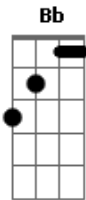

Nádia Santoli - Quando Você Me Olha Amor

Tom: Bb

G G7

Deixe-me apenas te falar

C Cm7

É impossível não te amar

G

Como não posso mais ficar

G G7 C Cm7 - durante o solo

Acordes

© ukulele-chords.com

© ukulele-chords.com

© ukulele-chords.com

© ukulele-chords.com

© ukulele-chords.com

© ukulele-chords.com