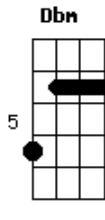

Abm
la noche estaba en su camino se le olvidaron los testigos
Gb
y el alma entera se perdió
Abm
hasta que el día se hizo abrigo, alimentando los sentidos
Gb
y en el abismo se escuchó

Dbm Gb
No lo pienses más y encontrate
Dbm Gb B Dbm Gb
es como volar despertate en ti, en ti

Dbm Gb
No lo pienses más y encontrate
Dbm Gb B Dbm Gb
es como volar escapate en ti, en ti

(Abm Gb) (4x)

Acordes

© ukulele-chords.com

© ukulele-chords.com

© ukulele-chords.com

© ukulele-chords.com

© ukulele-chords.com