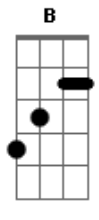

Nacho Lynch - Vencedor

Tom: B

Intro: Abm ? Gb X2

Abm
Y se olvidó de aquél delirio anestesiado por un circo
Gb
que luego hizo tanto mal
Abm
desperdiciando decisiones, aniquilando mil razones
Gb
para poderse perdonar

Abm
la noche estaba en su camino se le olvidaron los testigos
Gb
y el alma entera se perdió
Abm
hasta que el día se hizo abrigo, alimentando los sentidos
Gb
y en el abismo se escuchó

Dbm Gb
No lo pienses más y encontrate
Dbm Gb B C#m-Gb
es como volar despertate en ti, en ti

(E E)

E
Exhausto de aguantar los rechazos de su teniente enemigo,
E
Ante propuestas ofrecidas por los más libidos encuentros.
D
Dinamitó las leyes naturales

Y sacó pasaje para el viento más cercano
Que lo deja entre montañas prometidas por la duda.

(G Gb) (4x)

Abm
Y se olvidó de aquél delirio anestesiado por un circo
Gb
que luego hizo tanto tanto, pero tanto tanto mal
Abm
desperdiciando decisiones, aniquilando mil razones
Gb
para poderse perdonar

Abm
la noche estaba en su camino se le olvidaron los testigos
Gb
y el alma entera se perdió
Abm
hasta que el día se hizo abrigo, alimentando los sentidos
Gb
y en el abismo se escuchó

Dbm Gb
No lo pienses más y encontrate
Dbm Gb B Dbm Gb
es como volar despertate en ti, en ti

Dbm Gb
No lo pienses más y encontrate
Dbm Gb B Dbm Gb
es como volar escapate en ti, en ti

(Abm Gb) (4x)

Acordes

© ukulele-chords.com