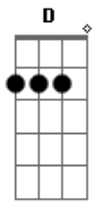

Abm
la noche estaba en su camino se le olvidaron los testigos
Gb
y el alma entera se perdió
Abm
hasta que el día se hizo abrigo, alimentando los sentidos
Gb
y en el abismo se escuchó

Dbm Gb
No lo pienses más y encontrate
Dbm Gb B C#m-Gb
es como volar despertate en ti, en ti

Abm
la noche estaba en su camino se le olvidaron los testigos
Gb
y el alma entera se perdió
Abm
hasta que el día se hizo abrigo, alimentando los sentidos
Gb
y en el abismo se escuchó

Dbm Gb
No lo pienses más y encontrate
Dbm Gb B Dbm Gb
es como volar despertate en ti, en ti

Dbm Gb
No lo pienses más y encontrate
Dbm Gb B Dbm Gb
es como volar escapate en ti, en ti

(Abm Gb) (4x)

Acordes

© ukulele-chords.com

© ukulele-chords.com

© ukulele-chords.com

© ukulele-chords.com

© ukulele-chords.com