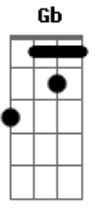

Abm
la noche estaba en su camino se le olvidaron los testigos
Gb
y el alma entera se perdió
Abm
hasta que el día se hizo abrigo, alimentando los sentidos
Gb
y en el abismo se escuchó

Dbm Gb
No lo pienses más y encontrate
Dbm Gb B C#m-Gb
es como volar despertate en ti, en ti

Abm
la noche estaba en su camino se le olvidaron los testigos
Gb
y el alma entera se perdió
Abm
hasta que el día se hizo abrigo, alimentando los sentidos
Gb
y en el abismo se escuchó

Dbm Gb
No lo pienses más y encontrate
Dbm Gb B Dbm Gb
es como volar despertate en ti, en ti

Dbm Gb
No lo pienses más y encontrate
Dbm Gb B Dbm Gb
es como volar escapate en ti, en ti

(Abm Gb) (4x)

Acordes

© ukulele-chords.com

© ukulele-chords.com

© ukulele-chords.com

© ukulele-chords.com

© ukulele-chords.com