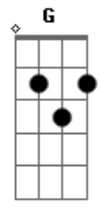

© ukulele-chords.com