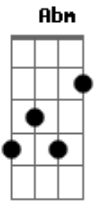

© ukulele-chords.com