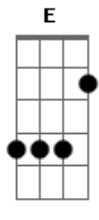

Nacho Lynch - Vencedor

Tom: B

Intro: Abm ? Gb X2

Abm
Y se olvidó de aquél delirio anestesiado por un circo
Gb
que luego hizo tanto mal
Abm
desperdiciando decisiones, aniquilando mil razones
Gb
para poderse perdonar

Abm
la noche estaba en su camino se le olvidaron los testigos
Gb
y el alma entera se perdió
Abm
hasta que el día se hizo abrigo, alimentando los sentidos
Gb
y en el abismo se escuchó

Dbm Gb
No lo pienses más y encontrate
Dbm Gb B C#m-Gb
es como volar despertate en ti, en ti

Abm
la noche estaba en su camino se le olvidaron los testigos
Gb
y el alma entera se perdió
Abm
hasta que el día se hizo abrigo, alimentando los sentidos
Gb
y en el abismo se escuchó

Dbm Gb
No lo pienses más y encontrate
Dbm Gb B Dbm Gb
es como volar despertate en ti, en ti

Dbm Gb
No lo pienses más y encontrate
Dbm Gb B Dbm Gb
es como volar escapate en ti, en ti

(Abm Gb) (4x)

Acordes

© ukulele-chords.com

© ukulele-chords.com

© ukulele-chords.com

© ukulele-chords.com

© ukulele-chords.com