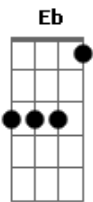

© ukulele-chords.com