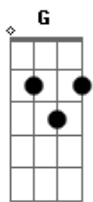

Intro: (primeiro o Riff1 mudo, depois isto)

[Riff1] [Riff2] [Riff1]
[Riff1] [Riff2] [Riff1]
[Baixo] [Riff2] G|--5--
[Baixo] [Riff2]

[Baixo]

: **Eb** : **C** : **Am** :

O inferno...nem é tão longe

Bem depois de onde nada se esconde

Mais perto do que distante

Não demora muito e ele chega pra qualquer um

[Riff1] [Riff2]
No coração das trevas estou

E já não tenho mais direção

[Riff1] [Riff2]
Num labirinto sem cheiro e sem cor

E o braseiro acendendo o chão

[Riff1] [Riff2]
No coração das trevas estou

[Riff1]
E já não tenho mais direção

[Riff1] [Riff2]
Num labirinto sem cheiro e sem cor

E o braseiro acendendo o chão

: **Am** : **Eb** : **C** : **Am** : **Eb** : **D** : **C** :

O inferno nem é tão longe

Bem depois de onde nada se esconde

Mais perto do que distante

Não demora muito e ele chega pra qualquer um

[Riff1] [Riff2]

No coração das trevas estou

[Riff1]

E já não tenho mais direção

[Riff1] [Riff2]

Num labirinto sem cheiro e sem cor

E o braseiro acendendo o chão

[Riff1] [Riff2]

No coração das trevas estou

[Riff1]

E já não tenho mais direção

[Riff1] [Riff2]

Num labirinto sem cheiro e sem cor

[Riff1]

E o braseiro acendendo o chão

: **Am** : **Eb** : **C** : **Am** : **Eb** : **D** : **C** :

O inferno nem é tão longe... eu sei

Bem depois de onde nada se esconde

Mais perto do que distante

Não demora muito e ele chega pra qualquer um

O paraíso nunca vem de graça

E quando chega, nem demora tanto

um solinho loko, que quando alguém puder, por favor coloque aqui... e depois isto:

: **Am** : **Eb** : **C** : : **Am** : **Eb** : **C** :

: **Am** :

Acordes

© ukulele-chords.com