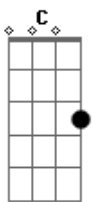

Nação Zumbi - Inferno

Tom: G

[Riff1]: [Riff2]:

Obs.1: Todas as notas com pestana.

Obs.2: nas vezes em que for passar de Eb para D e para C, tocar as referidas notas desta forma:

Intro: (primeiro o Riff1 mudo, depois isto)

um solinho loko, que quando alguém puder, por favor coloque aqui... e depois isto:

: Am : Eb : C : : Am : Eb : C :

: Am :

Acordes

© ukulele-chords.com

© ukulele-chords.com

© ukulele-chords.com

© ukulele-chords.com