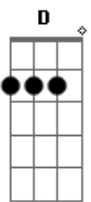

© ukulele-chords.com