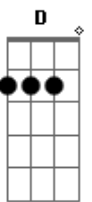

Nação Zumbi - Inferno

Tom: G

[Riff1]: [Riff2]:

Obs.1: Todas as notas com pestana.

Obs.2: nas vezes em que for passar de Eb para D e para C, tocar as referidas notas desta forma:

Intro: (primeiro o Riff1 mudo, depois isto)

um solinho loko, que quando alguém puder, por favor coloque aqui... e depois isto:

: Am : Eb : C : : Am : Eb : C :

: Am :

Acordes

© ukulele-chords.com

© ukulele-chords.com

© ukulele-chords.com

© ukulele-chords.com