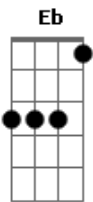

Nação Zumbi - Inferno

Tom: G

[Riff1]: [Riff2]:

Obs.1: Todas as notas com pestana.

Obs.2: nas vezes em que for passar de Eb para D e para C, tocar as referidas notas desta forma:

Intro: (primeiro o Riff1 mudo, depois isto)

E o braseiro acendendo o chão

: Am : Eb : C : Am : Eb : D : C :

O inferno nem é tão longe
 Bem depois de onde nada se esconde
 Mais perto do que distante
 Não demora muito e ele chega pra qualquer um

[Riff1] [Riff2]
 No coração das trevas estou
 [Riff1]
 E já não tenho mais direção
 [Riff1] [Riff2]
 Num labirinto sem cheiro e sem cor

E o braseiro acendendo o chão

[Riff1] [Riff2]
 No coração das trevas estou
 [Riff1]
 E já não tenho mais direção
 [Riff1] [Riff2]
 Num labirinto sem cheiro e sem cor
 [Riff1]
 E o braseiro acendendo o chão

um solinho loko, que quando alguém puder, por favor coloque aqui... e depois isto:

: Am : Eb : C : : Am : Eb : C :

: Am :

Acordes

© ukulele-chords.com

© ukulele-chords.com

© ukulele-chords.com

© ukulele-chords.com