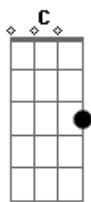

© ukulele-chords.com