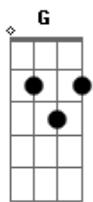

Intro: (primeiro o Riff1 mudo, depois isto)

[Riff1] [Riff2] [Riff1]
[Riff1] [Riff2] [Riff1]
[Baixo] [Riff2] G|--5--
[Baixo] [Riff2]

[Baixo]
: Eb : C : Am :
O inferno...nem é tão longe
Bem depois de onde nada se esconde
Mais perto do que distante
Não demora muito e ele chega pra qualquer um

[Riff1] [Riff2]
No coração das trevas estou
E já não tenho mais direção
[Riff1] [Riff2]
Num labirinto sem cheiro e sem cor

E o braseiro acendendo o chão

[Riff1] [Riff2]
No coração das trevas estou
[Riff1]
E já não tenho mais direção
[Riff1] [Riff2]
Num labirinto sem cheiro e sem cor

E o braseiro acendendo o chão

: Am : Eb : C : Am : Eb : D : C :

O inferno nem é tão longe
Bem depois de onde nada se esconde
Mais perto do que distante
Não demora muito e ele chega pra qualquer um

[Riff1] [Riff2]
No coração das trevas estou
[Riff1]
E já não tenho mais direção
[Riff1] [Riff2]
Num labirinto sem cheiro e sem cor

E o braseiro acendendo o chão

[Riff1] [Riff2]
No coração das trevas estou
[Riff1]
E já não tenho mais direção
[Riff1] [Riff2]
Num labirinto sem cheiro e sem cor
[Riff1]
E o braseiro acendendo o chão

: Am : Eb : C : Am : Eb : D : C :
O inferno nem é tão longe... eu sei
Bem depois de onde nada se esconde
Mais perto do que distante
Não demora muito e ele chega pra qualquer um

O paraíso nunca vem de graça
E quando chega, nem demora tanto

um solinho loko, que quando alguém puder, por favor coloque aqui... e depois isto:

: Am : Eb : C : : Am : Eb : C :

: Am :

Acordes

© ukulele-chords.com